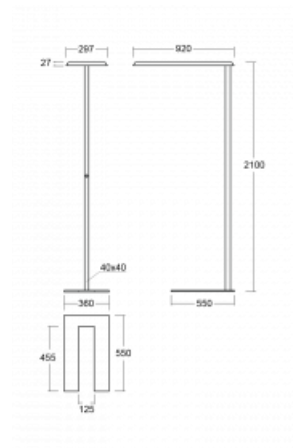

## Technický výkres

Typ montáže	Stojací
Typ vyzařování	Přímo-nepřímé
Tvar svítidla	Hranaté
Barva svítidla	Stříbrná
Materiál	Hliník
Životnost	L80/B20 50 000 hodin
Záruka	5 let
Popis svítidla	Svítidlo stojací
Popis zboží	Stojací svítidlo HO; flexošňůra CH + vypínač
Rozměry	920 mm × 360 mm × 2100 mm
Světelný zdroj	LED MODUL
Druh optiky	Mikroprisma
Světelný tok*	9130 lm
Teplota chromatičnosti	4000 K studená bílá
Měrný výkon	140 lm/W
MacAdam zdroje	3
Index podání barev	80
UGR max. X=4H Y=8H, ρ=70,50,20	17.2
Příkon svítidla*	65.3 W
Zapojení svítidla	ON/OFF
Elektrické napětí	220-240V
Frekvence	50/60Hz