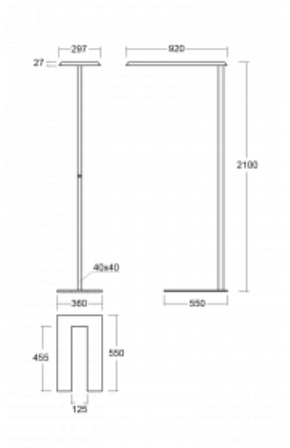

Svítidlo

Sineli

230-781I-15GHE/840, S

Obyčejným stojacím svítidlům už odzvonilo. Vytvořili jsme ideální designové svítidlo rodiny Sineli, které vám zajistí komfort při práci a zlepší vaši soustředěnost. Svítidla rodiny Sineli jsou určena jak k montáži na stůl, tak i k postavení volně do prostoru, díky čemuž můžete se svítildy kdykoliv pohybovat dle vaší potřeby. Pevná konstrukce a váha zabraňuje náhodnému převrnutí a zajišťuje spolehlivou stabilitu. Sineli může svým tvarem připomínat kosmický koráb přilétající ze vzdálené galaxie, který může oživit jak vaši kancelář, zasedací místnost nebo soukromý byt.

Technický výkres

Typ montáže	Stojací
Typ vyzařování	Přímo-nepřímé
Tvar svítidla	Hranaté
Barva svítidla	Stříbrná
Materiál	Hliník
Životnost	L80/B20 50 000 hodin
Záruka	60 měsíců
Popis svítidla	Svítidlo stojací
Popis zboží	Stojací svítidlo HO; flexošňůra CH + vypínač
Rozměry	920 mm × 360 mm × 2100 mm
Světelný zdroj	LED MODUL
Druh optiky	Mikroprisma
Světelný tok*	9130 lm ± 10 %
Teplota chromatičnosti	4000 K studená bílá
Měrný výkon	140 lm/W
MacAdam zdroje	3
Index podání barev	80
UGR max. X=4H Y=8H, ρ=70,50,20	17.2
Příkon svítidla	65.3 W ± 10 %
Zapojení svítidla	Předřadník nestmívatelný
Elektrické napětí	220-240V
Frekvence	50/60Hz