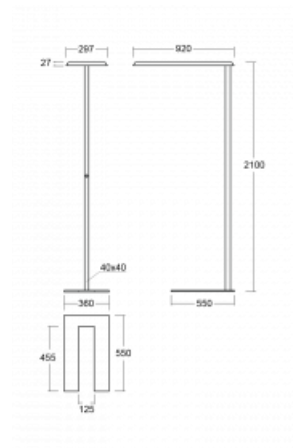

Svítidlo

Sineli

230-781I-15GHE/840, B

Obyčejným stojacím svítidlům už odzvonilo. Vytvořili jsme ideální designové svítidlo rodiny Sineli, které vám zajistí komfort při práci a zlepší vaši soustředěnost. Svítidla rodiny Sineli jsou určena jak k montáži na stůl, tak i k postavení volně do prostoru, díky čemuž můžete se svítidly kdykoliv pohybovat dle vaší potřeby. Pevná konstrukce a váha zabraňuje náhodnému převrnutí a zajišťuje spolehlivou stabilitu. Sineli může svým tvarem připomínat kosmický koráb přilétající ze vzdálené galaxie, který může oživit jak vaši kancelář, zasedací místnost nebo soukromý byt.

Technický výkres

Typ montáže	Stojací
Typ vyzařování	Přímo-nepřímé
Tvar svítidla	Hranaté
Barva svítidla	Černá
Materiál	Hliník
Životnost	L80/B20 50 000 hodin
Záruka	60 měsíců
Popis svítidla	Svítidlo stojací
Popis zboží	Stojací svítidlo HO; flexošňůra CH + vypínač
Rozměry	920 mm × 360 mm × 2100 mm
Světelný zdroj	LED MODUL
Druh optiky	Mikroprisma
Světelný tok*	9130 lm ± 10 %
Teplota chromatičnosti	4000 K studená bílá
Měrný výkon	140 lm/W
MacAdam zdroje	3
Index podání barev	80
UGR max. X=4H Y=8H, ρ=70,50,20	17.2
Příkon svítidla	65.3 W ± 10 %
Zapojení svítidla	Předřadník nestmívatelný
Elektrické napětí	220-240V
Frekvence	50/60Hz