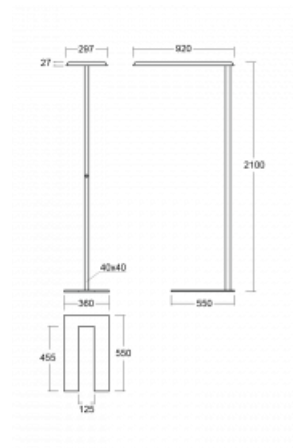

**Technický výkres**

Typ montáže	Stojací
Typ vyzařování	Přímo-nepřímé
Tvar svítidla	Hranaté
Barva svítidla	Černá
Materiál	Hliník
Životnost	L80/B20 50 000 hodin
Záruka	5 let
Popis svítidla	Svítidlo stojací
Popis zboží	Stojací svítidlo HO; flexošňůra CH + vypínač
Rozměry	920 mm × 360 mm × 2100 mm
Světelný zdroj	LED MODUL
Druh optiky	Mikroprisma
Světelný tok*	9130 lm
Teplota chromatičnosti	4000 K studená bílá
Měrný výkon	140 lm/W
MacAdam zdroje	3
Index podání barev	80
UGR max. X=4H Y=8H, ρ=70,50,20	17.2
Příkon svítidla*	65.3 W
Zapojení svítidla	ON/OFF
Elektrické napětí	220-240V
Frekvence	50/60Hz