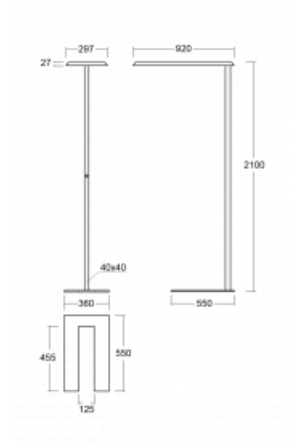

Svítidlo

Sineli

230-781I-15GHE/830, W

Obyčejným stojacím svítidlům už odzvonilo. Vytvořili jsme ideální designové svítidlo rodiny Sineli, které vám zajistí komfort při práci a zlepší vaši soustředěnost.

Svítidla rodiny Sineli jsou určena jak k montáži na stůl, tak i k postavení volně do prostoru, díky čemuž můžete se svítidly kdykoliv pohybovat dle vaší potřeby. Pevná konstrukce a váha zabraňuje náhodnému převrnutí a zajišťuje spolehlivou stabilitu. Sineli může svým tvarem připomínat kosmický koráb přilétající ze vzdálené galaxie, který může oživit jak vaši kancelář, zasedací místnost nebo soukromý byt.

Technický výkres

Typ montáže	Stojací
Typ vyzařování	Přímo-nepřímé
Tvar svítidla	Hranaté
Barva svítidla	Bílá
Materiál	Hliník
Životnost	L80/B20 50 000 hodin
Záruka	60 měsíců
Popis svítidla	Svítidlo stojací
Popis zboží	Stojací svítidlo HO; flexošňůra CH + vypínač
Rozměry	920 mm × 360 mm × 2100 mm
Světelný zdroj	LED MODUL
Druh optiky	Mikroprisma
Světelný tok*	8670 lm ± 10 %
Teplota chromatičnosti	3000 K teplá bílá
Měrný výkon	133 lm/W
MacAdam zdroje	3
Index podání barev	80
UGR max. X=4H Y=8H, ρ=70,50,20	17.1
Příkon svítidla	65.3 W ± 10 %
Zapojení svítidla	Předřadník nestmívatelný
Elektrické napětí	220-240V
Frekvence	50/60Hz