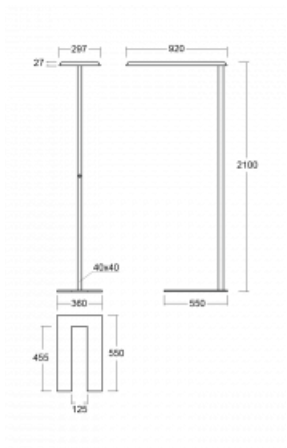

Svítidlo

Sineli

230-781I-15GHE/830, W

Obyčejným stojacím svítidlům už odzvonilo. Vytvořili jsme ideální designové svítidlo rodiny Sineli, které vám zajistí komfort při práci a zlepší vaši soustředěnost. Svítidla rodiny Sineli jsou určena jak k montáži na stůl, tak i k postavení volně do prostoru, díky čemuž můžete se svítidly kdykoliv pohybovat dle vaší potřeby. Pevná konstrukce a váha zabraňuje náhodnému převrnutí a zajišťuje spolehlivou stabilitu. Sineli může svým tvarem připomínat kosmický koráb přilétající ze vzdálené galaxie, který může oživit jak vaši kancelář, zasedací místnost nebo soukromý byt.

Technický výkres

Typ montáže	Stojací
Typ vyzařování	Přímo-nepřímé
Tvar svítidla	Hranaté
Barva svítidla	Bílá
Materiál	Hliník
Životnost	L80/B20 50 000 hodin
Záruka	5 let
Popis svítidla	Svítidlo stojací
Popis zboží	Stojací svítidlo HO; flexošňůra CH + vypínač
Rozměry	920 mm × 360 mm × 2100 mm
Světelný zdroj	LED MODUL
Druh optiky	Mikroprisma
Světelný tok*	8670 lm
Teplota chromatičnosti	3000 K teplá bílá
Měrný výkon	133 lm/W
MacAdam zdroje	3
Index podání barev	80
UGR max. X=4H Y=8H, ρ=70,50,20	17.1
Příkon svítidla*	65.3 W
Zapojení svítidla	ON/OFF
Elektrické napětí	220-240V
Frekvence	50/60Hz

CE IP 20

*±10 %

Křivka

Ke stažení[Montážní návod](#)[Fotografie](#)