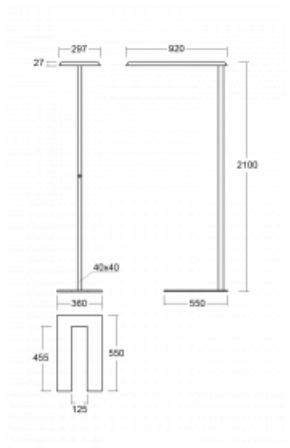

**Technický výkres**

Typ montáže	Stojací
Typ vyzařování	Přímo-nepřímé
Tvar svítidla	Hranaté
Barva svítidla	Stříbrná
Materiál	Hliník
Životnost	L80/B20 50 000 hodin
Záruka	5 let
Popis svítidla	Svítidlo stojací
Popis zboží	Stojací svítidlo HO; flexošňůra CH + vypínač
Rozměry	920 mm × 360 mm × 2100 mm
Světelný zdroj	LED MODUL
Druh optiky	Mikroprisma
Světelný tok*	8670 lm
Teplota chromatičnosti	3000 K teplá bílá
Měrný výkon	133 lm/W
MacAdam zdroje	3
Index podání barev	80
UGR max. X=4H Y=8H, ρ=70,50,20	17.1
Příkon svítidla*	65.3 W
Zapojení svítidla	ON/OFF
Elektrické napětí	220-240V
Frekvence	50/60Hz