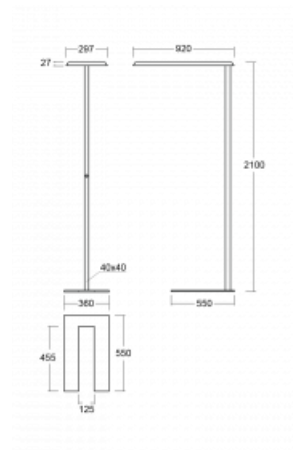

## Technický výkres

Typ montáže	Stojací
Typ vyzařování	Přímo-nepřímé
Tvar svítidla	Hranaté
Barva svítidla	Stříbrná
Materiál	Hliník
Životnost	L80/B20 50 000 hodin
Záruka	60 měsíců
Popis svítidla	Svítidlo stojací
Popis zboží	Stojací svítidlo HO; flexošňůra CH + vypínač
Rozměry	920 mm × 360 mm × 2100 mm
Světelný zdroj	LED MODUL
Druh optiky	Mikroprisma
Světelný tok*	8670 lm ± 10 %
Teplota chromatičnosti	3000 K teplá bílá
Měrný výkon	133 lm/W
MacAdam zdroje	3
Index podání barev	80
UGR max. X=4H Y=8H, ρ=70,50,20	17.1
Příkon svítidla	65.3 W ± 10 %
Zapojení svítidla	Předřadník nestmívatelný
Elektrické napětí	220-240V
Frekvence	50/60Hz