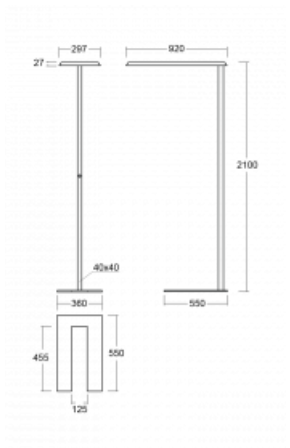

Svítidlo

Sineli

230-781I-15GHE/830, B

Obyčejným stojacím svítidlům už odzvonilo. Vytvořili jsme ideální designové svítidlo rodiny Sineli, které vám zajistí komfort při práci a zlepší vaši soustředěnost. Svítidla rodiny Sineli jsou určena jak k montáži na stůl, tak i k postavení volně do prostoru, díky čemuž můžete se svítidly kdykoliv pohybovat dle vaší potřeby. Pevná konstrukce a váha zabraňuje náhodnému převrnutí a zajišťuje spolehlivou stabilitu. Sineli může svým tvarem připomínat kosmický koráb přilétající ze vzdálené galaxie, který může oživit jak vaši kancelář, zasedací místnost nebo soukromý byt.

Technický výkres

Typ montáže	Stojací
Typ vyzařování	Přímo-nepřímé
Tvar svítidla	Hranaté
Barva svítidla	Černá
Materiál	Hliník
Životnost	L80/B20 50 000 hodin
Záruka	5 let
Popis svítidla	Svítidlo stojací
Popis zboží	Stojací svítidlo HO; flexošňůra CH + vypínač
Rozměry	920 mm × 360 mm × 2100 mm
Světelný zdroj	LED MODUL
Druh optiky	Mikroprisma
Světelný tok*	8670 lm
Teplota chromatičnosti	3000 K teplá bílá
Měrný výkon	133 lm/W
MacAdam zdroje	3
Index podání barev	80
UGR max. X=4H Y=8H, ρ=70,50,20	17.1
Příkon svítidla*	65.3 W
Zapojení svítidla	ON/OFF
Elektrické napětí	220-240V
Frekvence	50/60Hz

 **CE IP 20**

*±10 %

Křivka

Ke stažení[Montážní návod](#)[Fotografie](#)