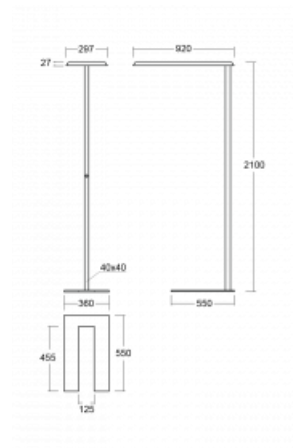

Svítidlo

Sineli

230-781I-15GHE/830, B

Obyčejným stojacím svítidlům už odzvonilo. Vytvořili jsme ideální designové svítidlo rodiny Sineli, které vám zajistí komfort při práci a zlepší vaši soustředěnost. Svítidla rodiny Sineli jsou určena jak k montáži na stůl, tak i k postavení volně do prostoru, díky čemuž můžete se svítidly kdykoliv pohybovat dle vaší potřeby. Pevná konstrukce a váha zabraňuje náhodnému převrnutí a zajišťuje spolehlivou stabilitu. Sineli může svým tvarem připomínat kosmický koráb přilétající ze vzdálené galaxie, který může oživit jak vaši kancelář, zasedací místnost nebo soukromý byt.

Technický výkres

Typ montáže	Stojací
Typ vyzařování	Přímo-nepřímé
Tvar svítidla	Hranaté
Barva svítidla	Černá
Materiál	Hliník
Životnost	L80/B20 50 000 hodin
Záruka	60 měsíců
Popis svítidla	Svítidlo stojací
Popis zboží	Stojací svítidlo HO; flexošňůra CH + vypínač
Rozměry	920 mm × 360 mm × 2100 mm
Světelný zdroj	LED MODUL
Druh optiky	Mikroprisma
Světelný tok*	8670 lm ± 10 %
Teplota chromatičnosti	3000 K teplá bílá
Měrný výkon	133 lm/W
MacAdam zdroje	3
Index podání barev	80
UGR max. X=4H Y=8H, ρ=70,50,20	17.1
Příkon svítidla	65.3 W ± 10 %
Zapojení svítidla	Předradník nestmívatelný
Elektrické napětí	220-240V
Frekvence	50/60Hz