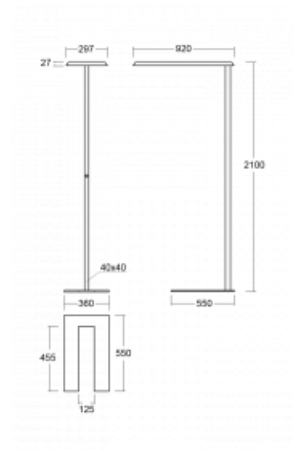

**Technický výkres**

Typ montáže	Stojací
Typ vyzařování	Přímo-nepřímé
Tvar svítidla	Hranaté
Barva svítidla	Bílá
Materiál	Hliník
Životnost	L80/B20 50 000 hodin
Záruka	60 měsíců
Popis svítidla	Svítidlo stojací
Popis zboží	Stojací svítidlo LO; flexošňůra CH + tlačítko
Rozměry	920 mm × 360 mm × 2100 mm
Světelný zdroj	LED MODUL
Druh optiky	Mikroprisma
Světelný tok	7000 lm ± 10 %
Teplota chromatičnosti	4000 K studená bílá
Měrný výkon	143 lm/W
MacAdam zdroje	3
Index podání barev	80
UGR max. X=4H Y=8H, ρ=70,50,20	16.3
Příkon svítidla	48.8 W ± 10 %
Zapojení svítidla	Stmívatelné tlačítkem
Elektrické napětí	220-240V
Frekvence	50/60Hz