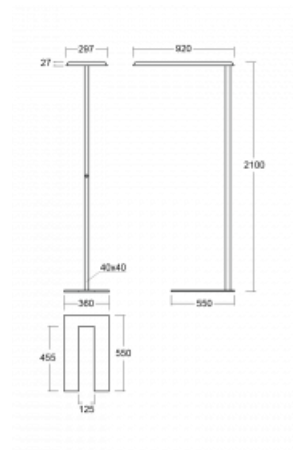

## Technický výkres

Typ montáže	Stojací
Typ vyzařování	Přímo-nepřímé
Tvar svítidla	Hranaté
Barva svítidla	Stříbrná
Materiál	Hliník
Životnost	L80/B20 50 000 hodin
Záruka	60 měsíců
Popis svítidla	Svítidlo stojací
Popis zboží	Stojací svítidlo LO; flexošňůra CH + tlačítko
Rozměry	920 mm × 360 mm × 2100 mm
Světelný zdroj	LED MODUL