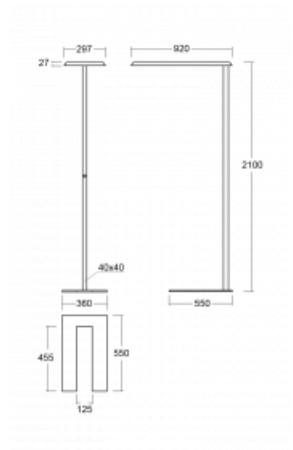

**Technický výkres**

Typ montáže	Stojací
Typ vyzařování	Přímo-nepřímé
Tvar svítidla	Hranaté
Barva svítidla	Černá
Materiál	Hliník
Životnost	L80/B20 50 000 hodin
Záruka	5 let
Popis svítidla	Svítidlo stojací
Popis zboží	Stojací svítidlo LO; flexošňůra CH + tlačítko
Rozměry	920 mm × 360 mm × 2100 mm
Světelný zdroj	LED MODUL
Druh optiky	Mikroprisma
Světelný tok*	7000 lm
Teplota chromatičnosti	4000 K studená bílá
Měrný výkon	143 lm/W
MacAdam zdroje	3
Index podání barev	80
UGR max. X=4H Y=8H, ρ=70,50,20	16.3
Příkon svítidla*	48.8 W
Zapojení svítidla	Další druhy stmívání
Elektrické napětí	220-240V
Frekvence	50/60Hz