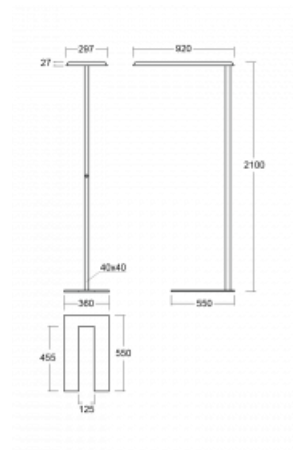

Svítidlo

Sineli

230-781I-15GGT/840, B

Obyčejným stojacím svítidlům už odzvonilo. Vytvořili jsme ideální designové svítidlo rodiny Sineli, které vám zajistí komfort při práci a zlepší vaši soustředěnost. Svítidla rodiny Sineli jsou určena jak k montáži na stůl, tak i k postavení volně do prostoru, díky čemuž můžete se svítlidly kdykoliv pohybovat dle vaší potřeby. Pevná konstrukce a váha zabraňuje náhodnému převrnutí a zajišťuje spolehlivou stabilitu. Sineli může svým tvarem připomínat kosmický koráb přilétající ze vzdálené galaxie, který může oživit jak vaši kancelář, zasedací místnost nebo soukromý byt.

Technický výkres

Typ montáže	Stojací
Typ vyzařování	Přímo-nepřímé
Tvar svítidla	Hranaté
Barva svítidla	Černá
Materiál	Hliník
Životnost	L80/B20 50 000 hodin
Záruka	5 let
Popis svítidla	Svítidlo stojací
Popis zboží	Stojací svítidlo LO; flexošňůra CH + tlačítko
Rozměry	920 mm × 360 mm × 2100 mm
Světelný zdroj	LED MODUL
Druh optiky	Mikroprisma
Světelný tok	7000 lm ± 10 %
Teplota chromatičnosti	4000 K studená bílá
Měrný výkon	143 lm/W
MacAdam zdroje	3
Index podání barev	80
UGR max. X=4H Y=8H, ρ=70,50,20	16.3
Příkon svítidla	48.8 W ± 10 %
Zapojení svítidla	Stmívatelné tlačítkem
Elektrické napětí	220-240V
Frekvence	50/60Hz