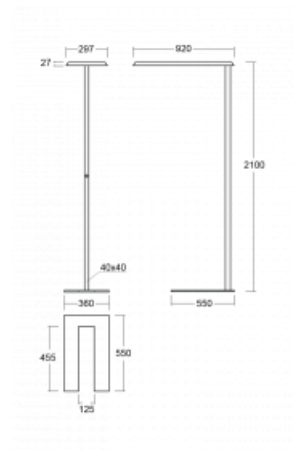

Svítidlo

Sineli

230-781I-15GGT/840, B

Obyčejným stojacím svítidlům už odzvonilo. Vytvořili jsme ideální designové svítidlo rodiny Sineli, které vám zajistí komfort při práci a zlepší vaši soustředěnost. Svítidla rodiny Sineli jsou určena jak k montáži na stůl, tak i k postavení volně do prostoru, díky čemuž můžete se svítidly kdykoliv pohybovat dle vaší potřeby. Pevná konstrukce a váha zabraňuje náhodnému převrnutí a zajišťuje spolehlivou stabilitu. Sineli může svým tvarem připomínat kosmický koráb přilétající ze vzdálené galaxie, který může oživit jak vaši kancelář, zasedací místnost nebo soukromý byt.

Technický výkres

Typ montáže	Stojací
Typ vyzařování	Přímo-nepřímé
Tvar svítidla	Hranaté
Barva svítidla	Černá
Materiál	Hliník
Životnost	L80/B20 50 000 hodin
Záruka	60 měsíců
Popis svítidla	Svítidlo stojací
Popis zboží	Stojací svítidlo LO; flexošňůra CH + tlačítko
Rozměry	920 mm × 360 mm × 2100 mm
Světelný zdroj	LED MODUL
Druh optiky	Mikroprisma
Světelný tok*	7000 lm ± 10 %
Teplota chromatičnosti	4000 K studená bílá
Měrný výkon	143 lm/W
MacAdam zdroje	3
Index podání barev	80
UGR max. X=4H Y=8H, ρ=70,50,20	16.3
Příkon svítidla	48.8 W ± 10 %
Zapojení svítidla	Stmívatelné tlačítkem
Elektrické napětí	220-240V
Frekvence	50/60Hz