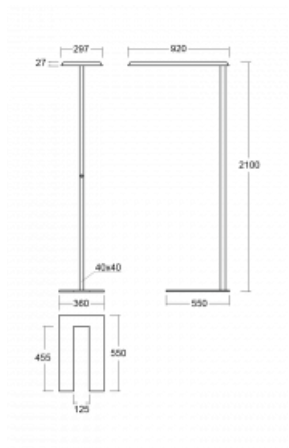

**Technický výkres**

Typ montáže	Stojací
Typ vyzařování	Přímo-nepřímé
Tvar svítidla	Hranaté
Barva svítidla	Bílá
Materiál	Hliník
Životnost	L80/B20 50 000 hodin
Záruka	60 měsíců
Popis svítidla	Svítidlo stojací
Popis zboží	Stojací svítidlo LO; flexošňůra CH + tlačítko
Rozměry	920 mm × 360 mm × 2100 mm
Světelný zdroj	LED MODUL
Druh optiky	Mikroprisma
Světelný tok*	6650 lm ± 10 %
Teplota chromatičnosti	3000 K teplá bílá
Měrný výkon	136 lm/W
MacAdam zdroje	3
Index podání barev	80
UGR max. X=4H Y=8H, ρ=70,50,20	16.1
Příkon svítidla	48.8 W ± 10 %
Zapojení svítidla	Stmívatelné tlačítkem
Elektrické napětí	220-240V
Frekvence	50/60Hz