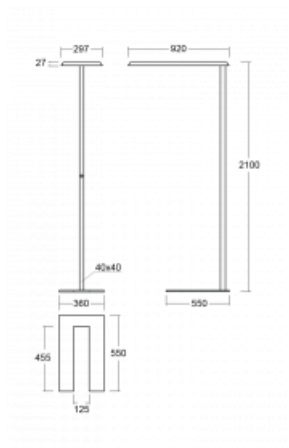

## Technický výkres

Typ montáže	Stojací
Typ vyzařování	Přímo-nepřímé
Tvar svítidla	Hranaté
Barva svítidla	Stříbrná
Materiál	Hliník
Životnost	L80/B20 50 000 hodin
Záruka	60 měsíců
Popis svítidla	Svítidlo stojací
Popis zboží	Stojací svítidlo LO; flexošňůra CH + tlačítko
Rozměry	920 mm × 360 mm × 2100 mm
Světelný zdroj	LED MODUL
Druh optiky	Mikroprisma
Světelný tok	6650 lm ± 10 %
Teplota chromatičnosti	3000 K teplá bílá
Měrný výkon	136 lm/W
MacAdam zdroje	3
Index podání barev	80
UGR max. X=4H Y=8H, ρ=70,50,20	16.1
Příkon svítidla	48.8 W ± 10 %
Zapojení svítidla	Stmívatelné tlačítkem
Elektrické napětí	220-240V
Frekvence	50/60Hz