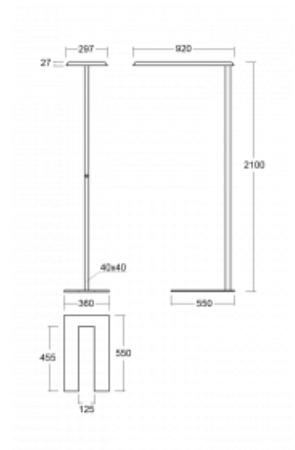

Svítidlo

Sineli

230-781I-15GGT/830, S

Obyčejným stojacím svítidlům už odzvonilo. Vytvořili jsme ideální designové svítidlo rodiny Sineli, které vám zajistí komfort při práci a zlepší vaši soustředěnost. Svítidla rodiny Sineli jsou určena jak k montáži na stůl, tak i k postavení volně do prostoru, díky čemuž můžete se svítidly kdykoliv pohybovat dle vaší potřeby. Pevná konstrukce a váha zabraňuje náhodnému převrnutí a zajišťuje spolehlivou stabilitu. Sineli může svým tvarem připomínat kosmický koráb přilétající ze vzdálené galaxie, který může oživit jak vaši kancelář, zasedací místnost nebo soukromý byt.

Technický výkres

Typ montáže	Stojací
Typ vyzařování	Přímo-nepřímé
Tvar svítidla	Hranaté
Barva svítidla	Stříbrná
Materiál	Hliník
Životnost	L80/B20 50 000 hodin
Záruka	5 let
Popis svítidla	Svítidlo stojací
Popis zboží	Stojací svítidlo LO; flexošňůra CH + tlačítko
Rozměry	920 mm × 360 mm × 2100 mm
Světelný zdroj	LED MODUL
Druh optiky	Mikroprisma
Světelný tok*	6650 lm
Teplota chromatičnosti	3000 K teplá bílá
Měrný výkon	136 lm/W
MacAdam zdroje	3
Index podání barev	80
UGR max. X=4H Y=8H, ρ=70,50,20	16.1
Příkon svítidla*	48.8 W
Zapojení svítidla	Další druhy stmívání
Elektrické napětí	220-240V
Frekvence	50/60Hz

 **CE IP 20**

*±10 %

Křivka

Ke stažení[Montážní návod](#)[Fotografie](#)