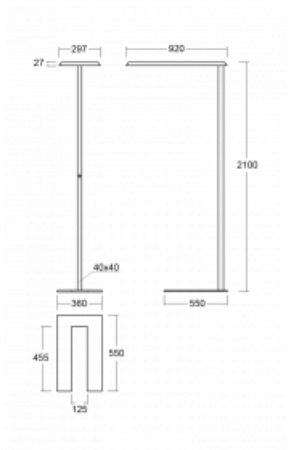

Svítidlo

Sineli

230-781I-15GGT/830, B

Obyčejným stojacím svítidlům už odzvonilo. Vytvořili jsme ideální designové svítidlo rodiny Sineli, které vám zajistí komfort při práci a zlepší vaši soustředěnost.

Svítidla rodiny Sineli jsou určena jak k montáži na stůl, tak i k postavení volně do prostoru, díky čemuž můžete se svítidly kdykoliv pohybovat dle vaší potřeby. Pevná konstrukce a váha zabraňuje náhodnému převrnutí a zajišťuje spolehlivou stabilitu. Sineli může svým tvarem připomínat kosmický koráb přilétající ze vzdálené galaxie, který může oživit jak vaši kancelář, zasedací místnost nebo soukromý byt.

Technický výkres

Typ montáže	Stojací
Typ vyzařování	Přímo-nepřímé
Tvar svítidla	Hranaté
Barva svítidla	Černá
Materiál	Hliník
Životnost	L80/B20 50 000 hodin
Záruka	5 let
Popis svítidla	Svítidlo stojací
Popis zboží	Stojací svítidlo LO; flexošňůra CH + tlačítko
Rozměry	920 mm × 360 mm × 2100 mm
Světelný zdroj	LED MODUL
Druh optiky	Mikroprisma
Světelný tok*	6650 lm
Teplota chromatičnosti	3000 K teplá bílá
Měrný výkon	136 lm/W
MacAdam zdroje	3
Index podání barev	80
UGR max. X=4H Y=8H, ρ=70,50,20	16.1
Příkon svítidla*	48.8 W
Zapojení svítidla	Další druhy stmívání
Elektrické napětí	220-240V
Frekvence	50/60Hz

 **CE IP 20**

*±10 %

Křivka

Ke stažení[Montážní návod](#)[Fotografie](#)