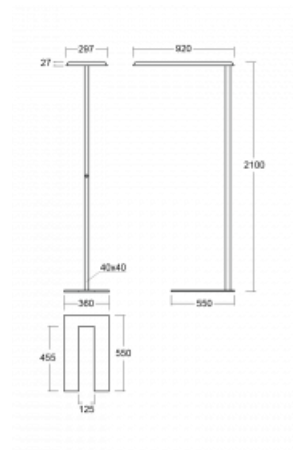

Svítidlo

Sineli

230-781I-15GGT/830, B

Obyčejným stojacím svítidlům už odzvonilo. Vytvořili jsme ideální designové svítidlo rodiny Sineli, které vám zajistí komfort při práci a zlepší vaši soustředěnost. Svítidla rodiny Sineli jsou určena jak k montáži na stůl, tak i k postavení volně do prostoru, díky čemuž můžete se svítidly kdykoliv pohybovat dle vaší potřeby. Pevná konstrukce a váha zabraňuje náhodnému převrnutí a zajišťuje spolehlivou stabilitu. Sineli může svým tvarem připomínat kosmický koráb přilétající ze vzdálené galaxie, který může oživit jak vaši kancelář, zasedací místnost nebo soukromý byt.

Technický výkres

Typ montáže	Stojací
Typ vyzařování	Přímo-nepřímé
Tvar svítidla	Hranaté
Barva svítidla	Černá
Materiál	Hliník
Životnost	L80/B20 50 000 hodin
Záruka	60 měsíců
Popis svítidla	Svítidlo stojací
Popis zboží	Stojací svítidlo LO; flexošňůra CH + tlačítko
Rozměry	920 mm × 360 mm × 2100 mm
Světelný zdroj	LED MODUL
Druh optiky	Mikroprisma
Světelný tok*	6650 lm ± 10 %
Teplota chromatičnosti	3000 K teplá bílá
Měrný výkon	136 lm/W
MacAdam zdroje	3
Index podání barev	80
UGR max. X=4H Y=8H, ρ=70,50,20	16.1
Příkon svítidla	48.8 W ± 10 %
Zapojení svítidla	Stmívatelné tlačítkem
Elektrické napětí	220-240V
Frekvence	50/60Hz