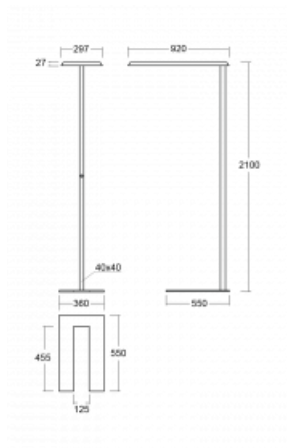

## Technický výkres

Typ montáže	Stojací
Typ vyzařování	Přímo-nepřímé
Tvar svítidla	Hranaté
Barva svítidla	Bílá
Materiál	Hliník
Životnost	L80/B20 50 000 hodin
Záruka	5 let
Popis svítidla	Svítidlo stojací
Popis zboží	Stojací svítidlo LO; flexošňůra CH + tlačítko+senzor
Rozměry	920 mm × 360 mm × 2100 mm
Hmotnost	16.6 kg
Světelný zdroj	LED MODUL
Druh optiky	Mikroprisma
Světelný tok*	7000 lm
Teplota chromatičnosti	4000 K studená bílá
Měrný výkon	135 lm/W
MacAdam zdroje	3
Index podání barev	80
UGR max. X=4H Y=8H, ρ=70,50,20	16.3
Příkon svítidla*	51.7 W
Zapojení svítidla	DALI + čidlo
Elektrické napětí	220-240V
Frekvence	50/60Hz