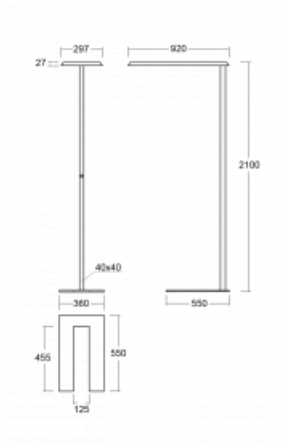

Svítidlo

Sineli

230-781I-15GGP/840, W

Obyčejným stojacím svítidlům už odzvonilo. Vytvořili jsme ideální designové svítidlo rodiny Sineli, které vám zajistí komfort při práci a zlepší vaši soustředěnost. Svítidla rodiny Sineli jsou určena jak k montáži na stůl, tak i k postavení volně do prostoru, díky čemuž můžete se svítildy kdykoliv pohybovat dle vaší potřeby. Pevná konstrukce a váha zabraňuje náhodnému převrnutí a zajišťuje spolehlivou stabilitu. Sineli může svým tvarem připomínat kosmický koráb přilétající ze vzdálené galaxie, který může oživit jak vaši kancelář, zasedací místnost nebo soukromý byt.

Technický výkres

Typ montáže	Stojací
Typ vyzařování	Přímo-nepřímé
Tvar svítidla	Hranaté
Barva svítidla	Bílá
Materiál	Hliník
Životnost	L80/B20 50 000 hodin
Záruka	60 měsíců
Popis svítidla	Svítidlo stojací
Popis zboží	Stojací svítidlo LO; flexošňůra CH + tlačítko+senzor
Rozměry	920 mm × 360 mm × 2100 mm
Hmotnost	16.6 kg
Světelný zdroj	LED MODUL
Druh optiky	Mikroprisma
Světelný tok	7000 lm ± 10 %
Teplota chromatičnosti	4000 K studená bílá
Měrný výkon	135 lm/W
MacAdam zdroje	3
Index podání barev	80
UGR max. X=4H Y=8H, ρ=70,50,20	16.3
Příkon svítidla	51.7 W ± 10 %
Zapojení svítidla	Čidlo a elektronický předřadník
Elektrické napětí	220-240V
Frekvence	50/60Hz