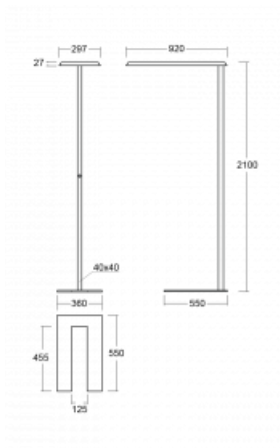

Svítidlo

Sineli

230-781I-15GGP/840, S

Obyčejným stojacím svítidlům už odzvonilo. Vytvořili jsme ideální designové svítidlo rodiny Sineli, které vám zajistí komfort při práci a zlepší vaši soustředěnost. Svítidla rodiny Sineli jsou určena jak k montáži na stůl, tak i k postavení volně do prostoru, díky čemuž můžete se svítidly kdykoliv pohybovat dle vaší potřeby. Pevná konstrukce a váha zabraňuje náhodnému převrnutí a zajišťuje spolehlivou stabilitu. Sineli může svým tvarem připomínat kosmický koráb přilétající ze vzdálené galaxie, který může oživit jak vaši kancelář, zasedací místnost nebo soukromý byt.

Technický výkres

Typ montáže	Stojací
Typ vyzařování	Přímo-nepřímé
Tvar svítidla	Hranaté
Barva svítidla	Stříbrná
Materiál	Hliník
Životnost	L80/B20 50 000 hodin
Záruka	5 let
Popis svítidla	Svítidlo stojací
Popis zboží	Stojací svítidlo LO; flexošňůra CH + tlačítko+senzor
Rozměry	920 mm × 360 mm × 2100 mm
Hmotnost	16.6 kg
Světelný zdroj	LED MODUL
Druh optiky	Mikroprisma
Světelný tok*	7000 lm
Teplota chromatičnosti	4000 K studená bílá
Měrný výkon	135 lm/W
MacAdam zdroje	3
Index podání barev	80
UGR max. X=4H Y=8H, ρ=70,50,20	16.3
Příkon svítidla*	51.7 W
Zapojení svítidla	DALI + čidlo
Elektrické napětí	220-240V
Frekvence	50/60Hz

 **CE IP 20**

*±10 %

Křivka

Ke stažení[Montážní návod](#)[Fotografie](#)