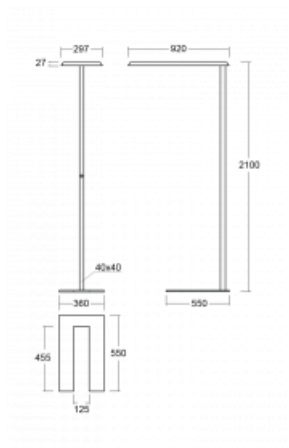

## Technický výkres

Typ montáže	Stojací
Typ vyzařování	Přímo-nepřímé
Tvar svítidla	Hranaté
Barva svítidla	Stříbrná
Materiál	Hliník
Životnost	L80/B20 50 000 hodin
Záruka	5 let
Popis svítidla	Svítidlo stojací
Popis zboží	Stojací svítidlo LO; flexošňůra CH + tlačítko+senzor
Rozměry	920 mm × 360 mm × 2100 mm
Hmotnost	16.6 kg
Světelný zdroj	LED MODUL
Druh optiky	Mikroprisma
Světelný tok	7000 lm ± 10 %
Teplota chromatičnosti	4000 K studená bílá
Měrný výkon	135 lm/W
MacAdam zdroje	3
Index podání barev	80
UGR max. X=4H Y=8H, ρ=70,50,20	16.3
Příkon svítidla	51.7 W ± 10 %
Zapojení svítidla	Čidlo a elektronický předřadník
Elektrické napětí	220-240V
Frekvence	50/60Hz