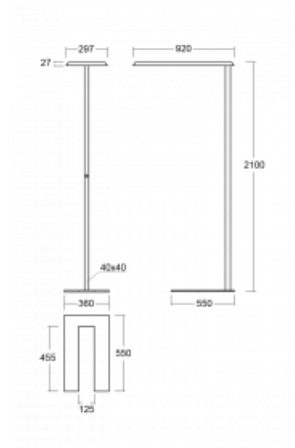

Svítidlo

Sineli

230-781I-15GGP/840, B

Obyčejným stojacím svítidlům už odzvonilo. Vytvořili jsme ideální designové svítidlo rodiny Sineli, které vám zajistí komfort při práci a zlepší vaši soustředěnost. Svítidla rodiny Sineli jsou určena jak k montáži na stůl, tak i k postavení volně do prostoru, díky čemuž můžete se svítidly kdykoliv pohybovat dle vaší potřeby. Pevná konstrukce a váha zabraňuje náhodnému převrnutí a zajišťuje spolehlivou stabilitu. Sineli může svým tvarem připomínat kosmický koráb přilétající ze vzdálené galaxie, který může oživit jak vaši kancelář, zasedací místnost nebo soukromý byt.

Technický výkres

Typ montáže	Stojací
Typ vyzařování	Přímo-nepřímé
Tvar svítidla	Hranaté
Barva svítidla	Černá
Materiál	Hliník
Životnost	L80/B20 50 000 hodin
Záruka	5 let
Popis svítidla	Svítidlo stojací
Popis zboží	Stojací svítidlo LO; flexošňůra CH + tlačítko+senzor
Rozměry	920 mm × 360 mm × 2100 mm
Hmotnost	16.6 kg
Světelný zdroj	LED MODUL
Druh optiky	Mikroprisma
Světelný tok*	7000 lm
Teplota chromatičnosti	4000 K studená bílá
Měrný výkon	135 lm/W
MacAdam zdroje	3
Index podání barev	80
UGR max. X=4H Y=8H, ρ=70,50,20	16.3
Příkon svítidla*	51.7 W
Zapojení svítidla	DALI + čidlo
Elektrické napětí	220-240V
Frekvence	50/60Hz

⊕ CE IP 20

*±10 %

Křivka

Ke stažení

Montážní návod

Fotografie