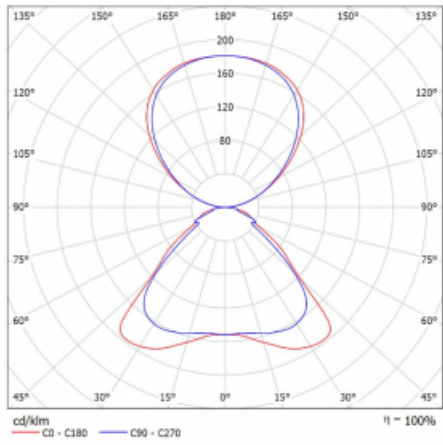

Technický výkres

Typ montáže	Stojací
Typ vyzařování	Přímo-nepřímé
Tvar svítidla	Hranaté
Barva svítidla	Černá
Materiál	Hliník
Životnost	L80/B20 50 000 hodin
Záruka	5 let
Popis svítidla	Svítidlo stojací
Popis zboží	Stojací svítidlo LO; flexošňůra CH + tlačítko+senzor
Rozměry	920 mm × 360 mm × 2100 mm
Hmotnost	16.6 kg
Světelný zdroj	LED MODUL
Druh optiky	Mikroprisma
Světelný tok*	7000 lm
Teplota chromatičnosti	4000 K studená bílá
Měrný výkon	135 lm/W
MacAdam zdroje	3
Index podání barev	80
UGR max. X=4H Y=8H, ρ=70,50,20	16.3
Příkon svítidla*	51.7 W
Zapojení svítidla	DALI + čidlo
Elektrické napětí	220-240V
Frekvence	50/60Hz

⊕ CE IP 20

*±10 %

Křivka

Ke stažení

Montážní návod

Fotografie