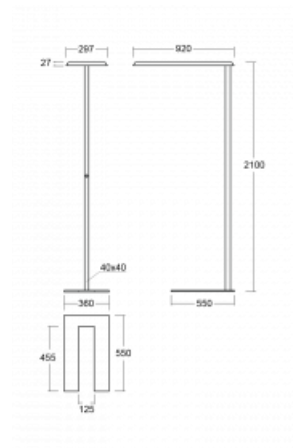

Svítidlo

Sineli

230-781I-15GGP/840, B

Obyčejným stojacím svítidlům už odzvonilo. Vytvořili jsme ideální designové svítidlo rodiny Sineli, které vám zajistí komfort při práci a zlepší vaši soustředěnost. Svítidla rodiny Sineli jsou určena jak k montáži na stůl, tak i k postavení volně do prostoru, díky čemuž můžete se svítidly kdykoliv pohybovat dle vaší potřeby. Pevná konstrukce a váha zabraňuje náhodnému převrnutí a zajišťuje spolehlivou stabilitu. Sineli může svým tvarem připomínat kosmický koráb přilétající ze vzdálené galaxie, který může oživit jak vaši kancelář, zasedací místnost nebo soukromý byt.

Technický výkres

Typ montáže	Stojací
Typ vyzařování	Přímo-nepřímé
Tvar svítidla	Hranaté
Barva svítidla	Černá
Materiál	Hliník
Životnost	L80/B20 50 000 hodin
Záruka	60 měsíců
Popis svítidla	Svítidlo stojací
Popis zboží	Stojací svítidlo LO; flexošňůra CH + tlačítko+senzor
Rozměry	920 mm × 360 mm × 2100 mm
Hmotnost	16.6 kg
Světelný zdroj	LED MODUL
Druh optiky	Mikroprisma
Světelný tok	7000 lm ± 10 %
Teplota chromatičnosti	4000 K studená bílá
Měrný výkon	135 lm/W
MacAdam zdroje	3
Index podání barev	80
UGR max. X=4H Y=8H, ρ=70,50,20	16.3
Příkon svítidla	51.7 W ± 10 %
Zapojení svítidla	Čidlo a elektronický předřadník
Elektrické napětí	220-240V
Frekvence	50/60Hz