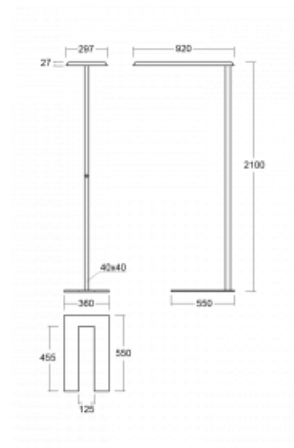

## Technický výkres

Typ montáže	Stojací
Typ vyzařování	Přímo-nepřímé
Tvar svítidla	Hranaté
Barva svítidla	Bílá
Materiál	Hliník
Životnost	L80/B20 50 000 hodin
Záruka	60 měsíců
Popis svítidla	Svítidlo stojací
Popis zboží	Stojací svítidlo LO; flexošňůra CH + tlačítko+senzor
Rozměry	920 mm × 360 mm × 2100 mm
Světelný zdroj	LED MODUL
Druh optiky	Mikroprisma
Světelný tok*	6650 lm ± 10 %
Teplota chromatičnosti	3000 K teplá bílá
Měrný výkon	129 lm/W
MacAdam zdroje	3
Index podání barev	80
UGR max. X=4H Y=8H, ρ=70,50,20	16.1
Příkon svítidla	51.7 W ± 10 %
Zapojení svítidla	Čidlo a elektronický předřadník
Elektrické napětí	220-240V
Frekvence	50/60Hz