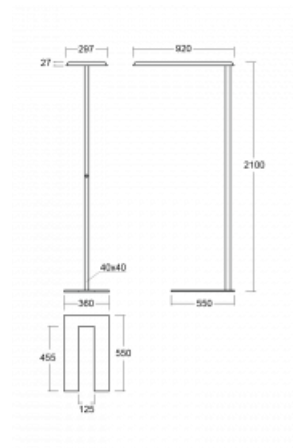

Svítidlo

Sineli

230-781I-15GGP/830, W

Obyčejným stojacím svítidlům už odzvonilo. Vytvořili jsme ideální designové svítidlo rodiny Sineli, které vám zajistí komfort při práci a zlepší vaši soustředěnost. Svítidla rodiny Sineli jsou určena jak k montáži na stůl, tak i k postavení volně do prostoru, díky čemuž můžete se svítidly kdykoliv pohybovat dle vaší potřeby. Pevná konstrukce a váha zabraňuje náhodnému převrnutí a zajišťuje spolehlivou stabilitu. Sineli může svým tvarem připomínat kosmický koráb přilétající ze vzdálené galaxie, který může oživit jak vaši kancelář, zasedací místnost nebo soukromý byt.

Technický výkres

Typ montáže	Stojací
Typ vyzařování	Přímo-nepřímé
Tvar svítidla	Hranaté
Barva svítidla	Bílá
Materiál	Hliník
Životnost	L80/B20 50 000 hodin
Záruka	5 let
Popis svítidla	Svítidlo stojací
Popis zboží	Stojací svítidlo LO; flexošňůra CH + tlačítko+senzor
Rozměry	920 mm × 360 mm × 2100 mm
Světelný zdroj	LED MODUL
Druh optiky	Mikroprisma
Světelný tok*	6650 lm
Teplota chromatičnosti	3000 K teplá bílá
Měrný výkon	129 lm/W
MacAdam zdroje	3
Index podání barev	80
UGR max. X=4H Y=8H, ρ=70,50,20	16.1
Příkon svítidla*	51.7 W
Zapojení svítidla	DALI + čidlo
Elektrické napětí	220-240V
Frekvence	50/60Hz