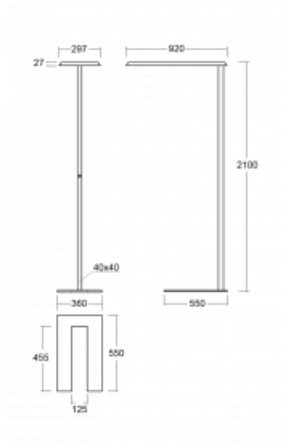

Svítidlo

Sineli

230-781I-15GGP/830, S

Obyčejným stojacím svítidlům už odzvonilo. Vytvořili jsme ideální designové svítidlo rodiny Sineli, které vám zajistí komfort při práci a zlepší vaši soustředěnost. Svítidla rodiny Sineli jsou určena jak k montáži na stůl, tak i k postavení volně do prostoru, díky čemuž můžete se svítidly kdykoliv pohybovat dle vaší potřeby. Pevná konstrukce a váha zabraňuje náhodnému převrnutí a zajišťuje spolehlivou stabilitu. Sineli může svým tvarem připomínat kosmický koráb přilétající ze vzdálené galaxie, který může oživit jak vaši kancelář, zasedací místnost nebo soukromý byt.

Technický výkres

Typ montáže	Stojací
Typ vyzařování	Přímo-nepřímé
Tvar svítidla	Hranaté
Barva svítidla	Stříbrná
Materiál	Hliník
Životnost	L80/B20 50 000 hodin
Záruka	5 let
Popis svítidla	Svítidlo stojací
Popis zboží	Stojací svítidlo LO; flexošňůra CH + tlačítko+senzor
Rozměry	920 mm × 360 mm × 2100 mm
Světelný zdroj	LED MODUL
Druh optiky	Mikroprisma
Světelný tok*	6650 lm
Teplota chromatičnosti	3000 K teplá bílá
Měrný výkon	129 lm/W
MacAdam zdroje	3
Index podání barev	80
UGR max. X=4H Y=8H, ρ=70,50,20	16.1
Příkon svítidla*	51.7 W
Zapojení svítidla	DALI + čidlo
Elektrické napětí	220-240V
Frekvence	50/60Hz