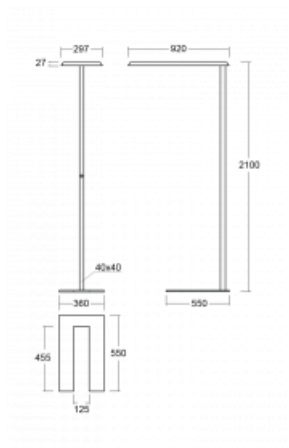

Svítidlo

Sineli

230-781I-15GGP/830, S

Obyčejným stojacím svítidlům už odzvonilo. Vytvořili jsme ideální designové svítidlo rodiny Sineli, které vám zajistí komfort při práci a zlepší vaši soustředěnost. Svítidla rodiny Sineli jsou určena jak k montáži na stůl, tak i k postavení volně do prostoru, díky čemuž můžete se svítidly kdykoliv pohybovat dle vaší potřeby. Pevná konstrukce a váha zabraňuje náhodnému převrnutí a zajišťuje spolehlivou stabilitu. Sineli může svým tvarem připomínat kosmický koráb přilétající ze vzdálené galaxie, který může oživit jak vaši kancelář, zasedací místnost nebo soukromý byt.

Technický výkres

Typ montáže	Stojací
Typ vyzařování	Přímo-nepřímé
Tvar svítidla	Hranaté
Barva svítidla	Stříbrná
Materiál	Hliník
Životnost	L80/B20 50 000 hodin
Záruka	5 let
Popis svítidla	Svítidlo stojací
Popis zboží	Stojací svítidlo LO; flexošňůra CH + tlačítko+senzor
Rozměry	920 mm × 360 mm × 2100 mm
Světelný zdroj	LED MODUL
Druh optiky	Mikroprisma
Světelný tok	6650 lm ± 10 %
Teplota chromatičnosti	3000 K teplota bílá
Měrný výkon	129 lm/W
MacAdam zdroje	3
Index podání barev	80
UGR max. X=4H Y=8H, ρ=70,50,20	16.1
Příkon svítidla	51.7 W ± 10 %
Zapojení svítidla	Čidlo a elektronický předřadník
Elektrické napětí	220-240V
Frekvence	50/60Hz