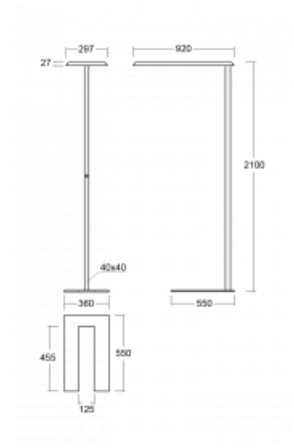

Svítidlo

Sineli

230-781I-15GGP/830, B

Obyčejným stojacím svítidlům už odzvonilo. Vytvořili jsme ideální designové svítidlo rodiny Sineli, které vám zajistí komfort při práci a zlepší vaši soustředěnost. Svítidla rodiny Sineli jsou určena jak k montáži na stůl, tak i k postavení volně do prostoru, díky čemuž můžete se svítidly kdykoliv pohybovat dle vaší potřeby. Pevná konstrukce a váha zabraňuje náhodnému převrnutí a zajišťuje spolehlivou stabilitu. Sineli může svým tvarem připomínat kosmický koráb přilétající ze vzdálené galaxie, který může oživit jak vaši kancelář, zasedací místnost nebo soukromý byt.

Technický výkres

Typ montáže	Stojací
Typ vyzařování	Přímo-nepřímé
Tvar svítidla	Hranaté
Barva svítidla	Černá
Materiál	Hliník
Životnost	L80/B20 50 000 hodin
Záruka	5 let
Popis svítidla	Svítidlo stojací
Popis zboží	Stojací svítidlo LO; flexošňůra CH + tlačítko+senzor
Rozměry	920 mm × 360 mm × 2100 mm
Světelný zdroj	LED MODUL
Druh optiky	Mikroprisma
Světelný tok*	6650 lm
Teplota chromatičnosti	3000 K teplá bílá
Měrný výkon	129 lm/W
MacAdam zdroje	3
Index podání barev	80
UGR max. X=4H Y=8H, ρ=70,50,20	16.1
Příkon svítidla*	51.7 W
Zapojení svítidla	DALI + čidlo
Elektrické napětí	220-240V
Frekvence	50/60Hz

⊕ CE IP 20

*±10 %

Křivka

Ke stažení[Montážní návod](#)[Fotografie](#)