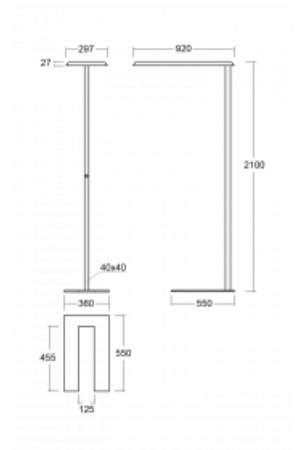

Svítidlo

Sineli

230-781I-15GGP/830, B

Obyčejným stojacím svítidlům už odzvonilo. Vytvořili jsme ideální designové svítidlo rodiny Sineli, které vám zajistí komfort při práci a zlepší vaši soustředěnost. Svítidla rodiny Sineli jsou určena jak k montáži na stůl, tak i k postavení volně do prostoru, díky čemuž můžete se svítidly kdykoliv pohybovat dle vaší potřeby. Pevná konstrukce a váha zabraňuje náhodnému převrnutí a zajišťuje spolehlivou stabilitu. Sineli může svým tvarem připomínat kosmický koráb přilétající ze vzdálené galaxie, který může oživit jak vaši kancelář, zasedací místnost nebo soukromý byt.

Technický výkres

Typ montáže	Stojací
Typ vyzařování	Přímo-nepřímé
Tvar svítidla	Hranaté
Barva svítidla	Černá
Materiál	Hliník
Životnost	L80/B20 50 000 hodin
Záruka	60 měsíců
Popis svítidla	Svítidlo stojací
Popis zboží	Stojací svítidlo LO; flexošňůra CH + tlačítko+senzor
Rozměry	920 mm × 360 mm × 2100 mm
Světelný zdroj	LED MODUL
Druh optiky	Mikroprisma
Světelný tok*	6650 lm ± 10 %
Teplota chromatičnosti	3000 K teplá bílá
Měrný výkon	129 lm/W
MacAdam zdroje	3
Index podání barev	80
UGR max. X=4H Y=8H, ρ=70,50,20	16.1
Příkon svítidla	51.7 W ± 10 %
Zapojení svítidla	Čidlo a elektronický předřadník
Elektrické napětí	220-240V
Frekvence	50/60Hz