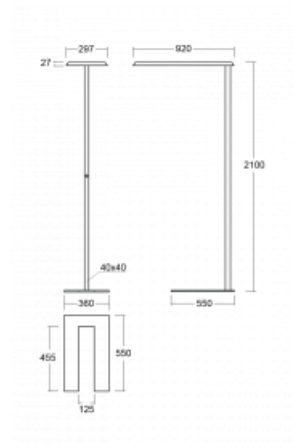

Svítidlo

Sineli

230-781I-15GGE/840, W

Obyčejným stojacím svítidlům už odzvonilo. Vytvořili jsme ideální designové svítidlo rodiny Sineli, které vám zajistí komfort při práci a zlepší vaši soustředěnost. Svítidla rodiny Sineli jsou určena jak k montáži na stůl, tak i k postavení volně do prostoru, díky čemuž můžete se svítidly kdykoliv pohybovat dle vaší potřeby. Pevná konstrukce a váha zabraňuje náhodnému převrnutí a zajišťuje spolehlivou stabilitu. Sineli může svým tvarem připomínat kosmický koráb přilétající ze vzdálené galaxie, který může oživit jak vaši kancelář, zasedací místnost nebo soukromý byt.

Technický výkres

Typ montáže	Stojací
Typ vyzařování	Přímo-nepřímé
Tvar svítidla	Hranaté
Barva svítidla	Bílá
Materiál	Hliník
Životnost	L80/B20 50 000 hodin
Záruka	60 měsíců
Popis svítidla	Svítidlo stojací
Popis zboží	Stojací svítidlo LO; flexošňůra CH + vypínač
Rozměry	920 mm × 360 mm × 2100 mm
Světelný zdroj	LED MODUL
Druh optiky	Mikroprisma
Světelný tok*	7000 lm ± 10 %
Teplota chromatičnosti	4000 K studená bílá
Měrný výkon	143 lm/W
MacAdam zdroje	3
Index podání barev	80
UGR max. X=4H Y=8H, ρ=70,50,20	16.3
Příkon svítidla	48.8 W ± 10 %
Zapojení svítidla	Předřadník nestmívatelný
Elektrické napětí	220-240V
Frekvence	50/60Hz