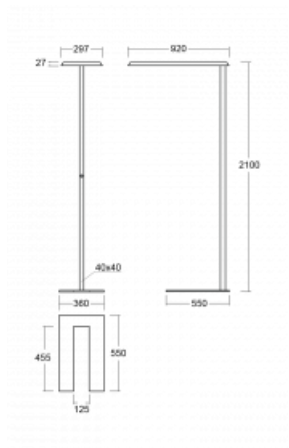

Svítidlo

Sineli

230-781I-15GGE/840, W

Obyčejným stojacím svítidlům už odzvonilo. Vytvořili jsme ideální designové svítidlo rodiny Sineli, které vám zajistí komfort při práci a zlepší vaši soustředěnost.

Svítidla rodiny Sineli jsou určena jak k montáži na stůl, tak i k postavení volně do prostoru, díky čemuž můžete se svítidly kdykoliv pohybovat dle vaší potřeby. Pevná konstrukce a váha zabraňuje náhodnému převrnutí a zajišťuje spolehlivou stabilitu. Sineli může svým tvarem připomínat kosmický koráb přilétající ze vzdálené galaxie, který může oživit jak vaši kancelář, zasedací místnost nebo soukromý byt.

Technický výkres

Typ montáže	Stojací
Typ vyzařování	Přímo-nepřímé
Tvar svítidla	Hranaté
Barva svítidla	Bílá
Materiál	Hliník
Životnost	L80/B20 50 000 hodin
Záruka	5 let
Popis svítidla	Svítidlo stojací
Popis zboží	Stojací svítidlo LO; flexošňůra CH + vypínač
Rozměry	920 mm × 360 mm × 2100 mm
Světelný zdroj	LED MODUL
Druh optiky	Mikroprisma
Světelný tok*	7000 lm
Teplota chromatičnosti	4000 K studená bílá
Měrný výkon	143 lm/W
MacAdam zdroje	3
Index podání barev	80
UGR max. X=4H Y=8H, ρ=70,50,20	16.3
Příkon svítidla*	48.8 W
Zapojení svítidla	ON/OFF
Elektrické napětí	220-240V
Frekvence	50/60Hz

 **CE IP 20**

*±10 %

Křivka

Ke stažení[Montážní návod](#)[Fotografie](#)