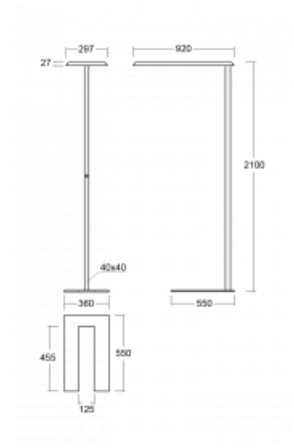

Svítidlo

Sineli

230-781I-15GGE/840, S

Obyčejným stojacím svítidlům už odzvonilo. Vytvořili jsme ideální designové svítidlo rodiny Sineli, které vám zajistí komfort při práci a zlepší vaši soustředěnost. Svítidla rodiny Sineli jsou určena jak k montáži na stůl, tak i k postavení volně do prostoru, díky čemuž můžete se svítidly kdykoliv pohybovat dle vaší potřeby. Pevná konstrukce a váha zabraňuje náhodnému převrnutí a zajišťuje spolehlivou stabilitu. Sineli může svým tvarem připomínat kosmický koráb přilétající ze vzdálené galaxie, který může oživit jak vaši kancelář, zasedací místnost nebo soukromý byt.

Technický výkres

Typ montáže	Stojací
Typ vyzařování	Přímo-nepřímé
Tvar svítidla	Hranaté
Barva svítidla	Stříbrná
Materiál	Hliník
Životnost	L80/B20 50 000 hodin
Záruka	5 let
Popis svítidla	Svítidlo stojací
Popis zboží	Stojací svítidlo LO; flexošňůra CH + vypínač
Rozměry	920 mm × 360 mm × 2100 mm
Světelný zdroj	LED MODUL
Druh optiky	Mikroprisma
Světelný tok*	7000 lm
Teplota chromatičnosti	4000 K studená bílá
Měrný výkon	143 lm/W
MacAdam zdroje	3
Index podání barev	80
UGR max. X=4H Y=8H, ρ=70,50,20	16.3
Příkon svítidla*	48.8 W
Zapojení svítidla	ON/OFF
Elektrické napětí	220-240V
Frekvence	50/60Hz