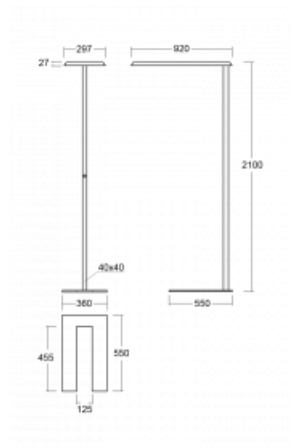

Svítidlo

Sineli

230-781I-15GGE/840, B

Obyčejným stojacím svítidlům už odzvonilo. Vytvořili jsme ideální designové svítidlo rodiny Sineli, které vám zajistí komfort při práci a zlepší vaši soustředěnost.

Svítidla rodiny Sineli jsou určena jak k montáži na stůl, tak i k postavení volně do prostoru, díky čemuž můžete se svítidly kdykoliv pohybovat dle vaší potřeby. Pevná konstrukce a váha zabraňuje náhodnému převrnutí a zajišťuje spolehlivou stabilitu. Sineli může svým tvarem připomínat kosmický koráb přilétající ze vzdálené galaxie, který může oživit jak vaši kancelář, zasedací místnost nebo soukromý byt.

Technický výkres

Typ montáže	Stojací
Typ vyzařování	Přímo-nepřímé
Tvar svítidla	Hranaté
Barva svítidla	Černá
Materiál	Hliník
Životnost	L80/B20 50 000 hodin
Záruka	5 let
Popis svítidla	Svítidlo stojací
Popis zboží	Stojací svítidlo LO; flexošňůra CH + vypínač
Rozměry	920 mm × 360 mm × 2100 mm
Světelný zdroj	LED MODUL
Druh optiky	Mikroprisma
Světelný tok*	7000 lm
Teplota chromatičnosti	4000 K studená bílá
Měrný výkon	143 lm/W
MacAdam zdroje	3
Index podání barev	80
UGR max. X=4H Y=8H, ρ=70,50,20	16.3
Příkon svítidla*	48.8 W
Zapojení svítidla	ON/OFF
Elektrické napětí	220-240V
Frekvence	50/60Hz