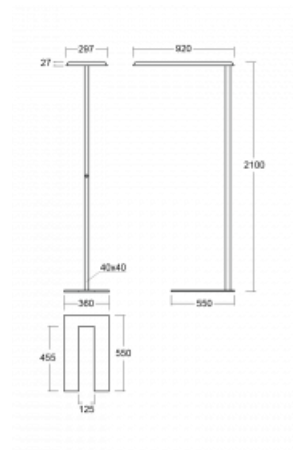

Svítidlo

Sineli

230-781I-15GGE/840, B

Obyčejným stojacím svítidlům už odzvonilo. Vytvořili jsme ideální designové svítidlo rodiny Sineli, které vám zajistí komfort při práci a zlepší vaši soustředěnost. Svítidla rodiny Sineli jsou určena jak k montáži na stůl, tak i k postavení volně do prostoru, díky čemuž můžete se svítlidly kdykoliv pohybovat dle vaší potřeby. Pevná konstrukce a váha zabraňuje náhodnému převrnutí a zajišťuje spolehlivou stabilitu. Sineli může svým tvarem připomínat kosmický koráb přilétající ze vzdálené galaxie, který může oživit jak vaši kancelář, zasedací místnost nebo soukromý byt.

Technický výkres

Typ montáže	Stojací
Typ vyzařování	Přímo-nepřímé
Tvar svítidla	Hranaté
Barva svítidla	Černá
Materiál	Hliník
Životnost	L80/B20 50 000 hodin
Záruka	60 měsíců
Popis svítidla	Svítidlo stojací
Popis zboží	Stojací svítidlo LO; flexošňůra CH + vypínač
Rozměry	920 mm × 360 mm × 2100 mm
Světelný zdroj	LED MODUL
Druh optiky	Mikroprisma
Světelný tok*	7000 lm ± 10 %
Teplota chromatičnosti	4000 K studená bílá
Měrný výkon	143 lm/W
MacAdam zdroje	3
Index podání barev	80
UGR max. X=4H Y=8H, ρ=70,50,20	16.3
Příkon svítidla	48.8 W ± 10 %
Zapojení svítidla	Předřadník nestmívatelný
Elektrické napětí	220-240V
Frekvence	50/60Hz