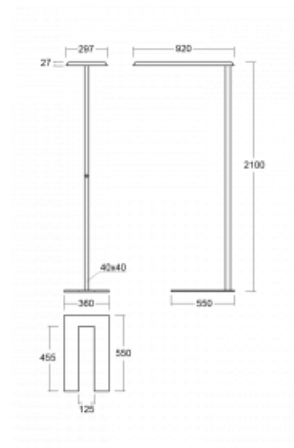

Svítidlo

Sineli

230-781I-15GGE/830, W

Obyčejným stojacím svítidlům už odzvonilo. Vytvořili jsme ideální designové svítidlo rodiny Sineli, které vám zajistí komfort při práci a zlepší vaši soustředěnost. Svítidla rodiny Sineli jsou určena jak k montáži na stůl, tak i k postavení volně do prostoru, díky čemuž můžete se svítidly kdykoliv pohybovat dle vaší potřeby. Pevná konstrukce a váha zabraňuje náhodnému převrnutí a zajišťuje spolehlivou stabilitu. Sineli může svým tvarem připomínat kosmický koráb přilétající ze vzdálené galaxie, který může oživit jak vaši kancelář, zasedací místnost nebo soukromý byt.

Technický výkres

Typ montáže	Stojací
Typ vyzařování	Přímo-nepřímé
Tvar svítidla	Hranaté
Barva svítidla	Bílá
Materiál	Hliník
Životnost	L80/B20 50 000 hodin
Záruka	5 let
Popis svítidla	Svítidlo stojací
Popis zboží	Stojací svítidlo LO; flexošňůra CH + vypínač
Rozměry	920 mm × 360 mm × 2100 mm
Světelný zdroj	LED MODUL
Druh optiky	Mikroprisma
Světelný tok*	6650 lm
Teplota chromatičnosti	3000 K teplá bílá
Měrný výkon	136 lm/W
MacAdam zdroje	3
Index podání barev	80
UGR max. X=4H Y=8H, ρ=70,50,20	16.1
Příkon svítidla*	48.8 W
Zapojení svítidla	ON/OFF
Elektrické napětí	220-240V
Frekvence	50/60Hz

 **CE IP 20**

*±10 %

Křivka

Ke stažení[Montážní návod](#)[Fotografie](#)