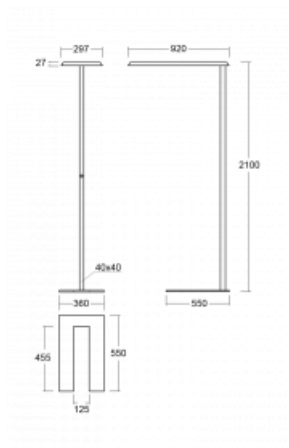

Svítidlo

Sineli

230-781I-15GGE/830, S

Obyčejným stojacím svítidlům už odzvonilo. Vytvořili jsme ideální designové svítidlo rodiny Sineli, které vám zajistí komfort při práci a zlepší vaši soustředěnost. Svítidla rodiny Sineli jsou určena jak k montáži na stůl, tak i k postavení volně do prostoru, díky čemuž můžete se svítidly kdykoliv pohybovat dle vaší potřeby. Pevná konstrukce a váha zabraňuje náhodnému převrnutí a zajišťuje spolehlivou stabilitu. Sineli může svým tvarem připomínat kosmický koráb přilétající ze vzdálené galaxie, který může oživit jak vaši kancelář, zasedací místnost nebo soukromý byt.

Technický výkres

Typ montáže	Stojací
Typ vyzařování	Přímo-nepřímé
Tvar svítidla	Hranaté
Barva svítidla	Stříbrná
Materiál	Hliník
Životnost	L80/B20 50 000 hodin
Záruka	5 let
Popis svítidla	Svítidlo stojací
Popis zboží	Stojací svítidlo LO; flexošňůra CH + vypínač
Rozměry	920 mm × 360 mm × 2100 mm
Světelný zdroj	LED MODUL
Druh optiky	Mikroprisma
Světelný tok*	6650 lm
Teplota chromatičnosti	3000 K teplá bílá
Měrný výkon	136 lm/W
MacAdam zdroje	3
Index podání barev	80
UGR max. X=4H Y=8H, ρ=70,50,20	16.1
Příkon svítidla*	48.8 W
Zapojení svítidla	ON/OFF
Elektrické napětí	220-240V
Frekvence	50/60Hz

 **CE IP 20**

*±10 %

Křivka

Ke stažení

Montážní návod

Fotografie