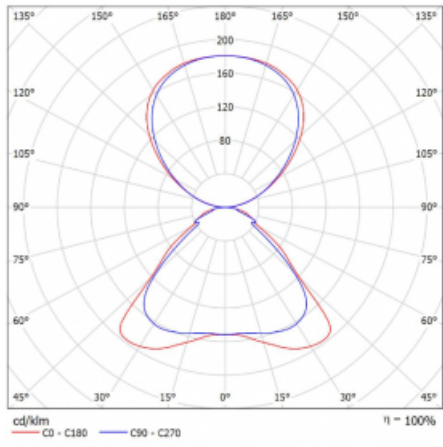

Technický výkres

Typ montáže	Stojací
Typ vyzařování	Přímo-nepřímé
Tvar svítidla	Hranaté
Barva svítidla	Stříbrná
Materiál	Hliník
Životnost	L80/B20 50 000 hodin
Záruka	5 let
Popis svítidla	Svítidlo stojací
Popis zboží	Stojací svítidlo LO; flexošňůra CH + vypínač
Rozměry	920 mm × 360 mm × 2100 mm
Světelný zdroj	LED MODUL
Druh optiky	Mikroprisma
Světelný tok*	6650 lm
Teplota chromatičnosti	3000 K teplá bílá
Měrný výkon	136 lm/W
MacAdam zdroje	3
Index podání barev	80
UGR max. X=4H Y=8H, ρ=70,50,20	16.1
Příkon svítidla*	48.8 W
Zapojení svítidla	ON/OFF
Elektrické napětí	220-240V
Frekvence	50/60Hz

 **CE IP 20**

*±10 %

Křivka

Ke stažení

Montážní návod

Fotografie