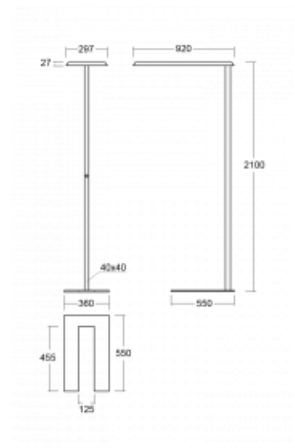

Svítidlo

Sineli

230-781I-15GGE/830, S

Obyčejným stojacím svítidlům už odzvonilo. Vytvořili jsme ideální designové svítidlo rodiny Sineli, které vám zajistí komfort při práci a zlepší vaši soustředěnost.

Svítidla rodiny Sineli jsou určena jak k montáži na stůl, tak i k postavení volně do prostoru, díky čemuž můžete se svítidly kdykoliv pohybovat dle vaší potřeby. Pevná konstrukce a váha zabraňuje náhodnému převrnutí a zajišťuje spolehlivou stabilitu. Sineli může svým tvarem připomínat kosmický koráb přilétající ze vzdálené galaxie, který může oživit jak vaši kancelář, zasedací místnost nebo soukromý byt.

Technický výkres

Typ montáže	Stojací
Typ vyzařování	Přímo-nepřímé
Tvar svítidla	Hranaté
Barva svítidla	Stříbrná
Materiál	Hliník
Životnost	L80/B20 50 000 hodin
Záruka	60 měsíců
Popis svítidla	Svítidlo stojací
Popis zboží	Stojací svítidlo LO; flexošňůra CH + vypínač
Rozměry	920 mm × 360 mm × 2100 mm
Světelný zdroj	LED MODUL
Druh optiky	Mikroprisma
Světelný tok	6650 lm ± 10 %
Teplota chromatičnosti	3000 K teplá bílá
Měrný výkon	136 lm/W
MacAdam zdroje	3
Index podání barev	80
UGR max. X=4H Y=8H, ρ=70,50,20	16.1
Příkon svítidla	48.8 W ± 10 %
Zapojení svítidla	Předradník nestmívatelný
Elektrické napětí	220-240V
Frekvence	50/60Hz