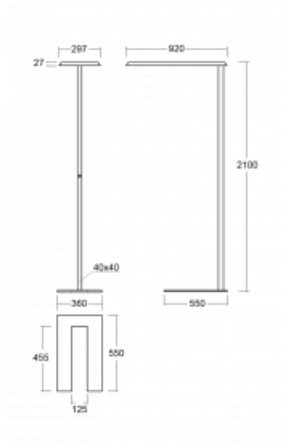

Svítidlo

Sineli

230-781I-15GGE/830, B

Obyčejným stojacím svítidlům už odzvonilo. Vytvořili jsme ideální designové svítidlo rodiny Sineli, které vám zajistí komfort při práci a zlepší vaši soustředěnost. Svítidla rodiny Sineli jsou určena jak k montáži na stůl, tak i k postavení volně do prostoru, díky čemuž můžete se svítlidly kdykoliv pohybovat dle vaší potřeby. Pevná konstrukce a váha zabraňuje náhodnému převrnutí a zajišťuje spolehlivou stabilitu. Sineli může svým tvarem připomínat kosmický koráb přilétající ze vzdálené galaxie, který může oživit jak vaši kancelář, zasedací místnost nebo soukromý byt.

Technický výkres

Typ montáže	Stojací
Typ vyzařování	Přímo-nepřímé
Tvar svítidla	Hranaté
Barva svítidla	Černá
Materiál	Hliník
Životnost	L80/B20 50 000 hodin
Záruka	5 let
Popis svítidla	Svítidlo stojací
Popis zboží	Stojací svítidlo LO; flexošňůra CH + vypínač
Rozměry	920 mm × 360 mm × 2100 mm
Světelný zdroj	LED MODUL
Druh optiky	Mikroprisma
Světelný tok	6650 lm ± 10 %
Teplota chromatičnosti	3000 K teplá bílá
Měrný výkon	136 lm/W
MacAdam zdroje	3
Index podání barev	80
UGR max. X=4H Y=8H, ρ=70,50,20	16.1
Příkon svítidla	48.8 W ± 10 %
Zapojení svítidla	Předřadník nestmívatelný
Elektrické napětí	220-240V
Frekvence	50/60Hz