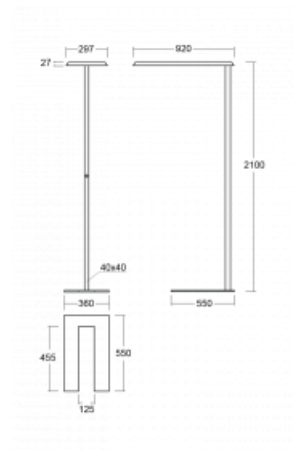

Svítidlo

Sineli

230-731I-15GHT/840, W

Obyčejným stojacím svítidlům už odzvonilo. Vytvořili jsme ideální designové svítidlo rodiny Sineli, které vám zajistí komfort při práci a zlepší vaši soustředěnost. Svítidla rodiny Sineli jsou určena jak k montáži na stůl, tak i k postavení volně do prostoru, díky čemuž můžete se svítidly kdykoliv pohybovat dle vaší potřeby. Pevná konstrukce a váha zabraňuje náhodnému převrnutí a zajišťuje spolehlivou stabilitu. Sineli může svým tvarem připomínat kosmický koráb přilétající ze vzdálené galaxie, který může oživit jak vaši kancelář, zasedací místnost nebo soukromý byt.

Technický výkres

Typ montáže	Stojací
Typ vyzařování	Přímo-nepřímé
Tvar svítidla	Hranaté
Barva svítidla	Bílá
Materiál	Hliník
Životnost	L80/B20 50 000 hodin
Záruka	60 měsíců
Popis svítidla	Svítidlo stojací
Popis zboží	Stojací svítidlo HO; flexošňůra EURO + tlačítko
Rozměry	920 mm × 360 mm × 2100 mm
Hmotnost	16.4 kg
Světelný zdroj	LED MODUL
Druh optiky	Mikroprisma
Světelný tok*	9130 lm ± 10 %
Teplota chromatičnosti	4000 K studená bílá
Měrný výkon	140 lm/W
MacAdam zdroje	3
Index podání barev	80
UGR max. X=4H Y=8H, ρ=70,50,20	17.2
Příkon svítidla	65.3 W ± 10 %
Zapojení svítidla	Stmívatelné tlačítkem
Elektrické napětí	220-240V
Frekvence	50/60Hz