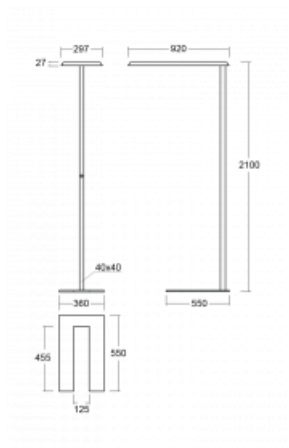

## Technický výkres

Typ montáže	Stojací
Typ vyzařování	Přímo-nepřímé
Tvar svítidla	Hranaté
Barva svítidla	Stříbrná
Materiál	Hliník
Životnost	L80/B20 50 000 hodin
Záruka	5 let
Popis svítidla	Svítidlo stojací
Popis zboží	Stojací svítidlo HO; flexošňůra EURO + tlačítko
Rozměry	920 mm × 360 mm × 2100 mm
Hmotnost	16.4 kg
Světelný zdroj	LED MODUL
Druh optiky	Mikroprisma
Světelný tok*	9130 lm
Teplota chromatičnosti	4000 K studená bílá
Měrný výkon	140 lm/W
MacAdam zdroje	3
Index podání barev	80
UGR max. X=4H Y=8H, ρ=70,50,20	17.2
Příkon svítidla*	65.3 W
Zapojení svítidla	Další druhy stmívání
Elektrické napětí	220-240V
Frekvence	50/60Hz