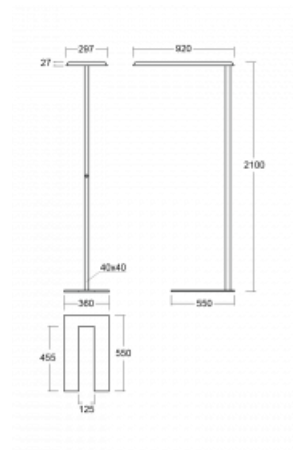

Svítidlo

Sineli

230-731I-15GHT/840, B

Obyčejným stojacím svítidlům už odzvonilo. Vytvořili jsme ideální designové svítidlo rodiny Sineli, které vám zajistí komfort při práci a zlepší vaši soustředěnost. Svítidla rodiny Sineli jsou určena jak k montáži na stůl, tak i k postavení volně do prostoru, díky čemuž můžete se svítidly kdykoliv pohybovat dle vaší potřeby. Pevná konstrukce a váha zabraňuje náhodnému převrnutí a zajišťuje spolehlivou stabilitu. Sineli může svým tvarem připomínat kosmický koráb přilétající ze vzdálené galaxie, který může oživit jak vaši kancelář, zasedací místnost nebo soukromý byt.

Technický výkres

Typ montáže	Stojací
Typ vyzařování	Přímo-nepřímé
Tvar svítidla	Hranaté
Barva svítidla	Černá
Materiál	Hliník
Životnost	L80/B20 50 000 hodin
Záruka	5 let
Popis svítidla	Svítidlo stojací
Popis zboží	Stojací svítidlo HO; flexošňůra EURO + tlačítko
Rozměry	920 mm × 360 mm × 2100 mm
Hmotnost	16.4 kg
Světelný zdroj	LED MODUL
Druh optiky	Mikroprisma
Světelný tok	9130 lm ± 10 %
Teplota chromatičnosti	4000 K studená bílá
Měrný výkon	140 lm/W
MacAdam zdroje	3
Index podání barev	80
UGR max. X=4H Y=8H, ρ=70,50,20	17.2
Příkon svítidla	65.3 W ± 10 %
Zapojení svítidla	Stmívatelné tlačítkem
Elektrické napětí	220-240V
Frekvence	50/60Hz