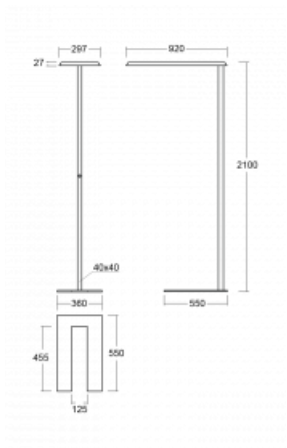

Svítidlo

Sineli

230-731I-15GHT/840, B

Obyčejným stojacím svídlům už odzvonilo. Vytvořili jsme ideální designové svítidlo rodiny Sineli, které vám zajistí komfort při práci a zlepší vaši soustředěnost. Svítidla rodiny Sineli jsou určena jak k montáži na stůl, tak i k postavení volně do prostoru, díky čemuž můžete se svítlidly kdykoliv pohybovat dle vaší potřeby. Pevná konstrukce a váha zabraňuje náhodnému převrnutí a zajišťuje spolehlivou stabilitu. Sineli může svým tvarem připomínat kosmický koráb přilétající ze vzdálené galaxie, který může oživit jak vaši kancelář, zasedací místnost nebo soukromý byt.

Technický výkres

Typ montáže	Stojací
Typ vyzařování	Přímo-nepřímé
Tvar svítidla	Hranaté
Barva svítidla	Černá
Materiál	Hliník
Životnost	L80/B20 50 000 hodin
Záruka	60 měsíců
Popis svítidla	Svítidlo stojací
Popis zboží	Stojací svítidlo HO; flexošňůra EURO + tlačítko
Rozměry	920 mm × 360 mm × 2100 mm
Hmotnost	16.4 kg
Světelný zdroj	LED MODUL
Druh optiky	Mikroprisma
Světelný tok*	9130 lm ± 10 %
Teplota chromatičnosti	4000 K studená bílá
Měrný výkon	140 lm/W
MacAdam zdroje	3
Index podání barev	80
UGR max. X=4H Y=8H, ρ=70,50,20	17.2
Příkon svítidla	65.3 W ± 10 %
Zapojení svítidla	Stmívatelné tlačítkem
Elektrické napětí	220-240V
Frekvence	50/60Hz