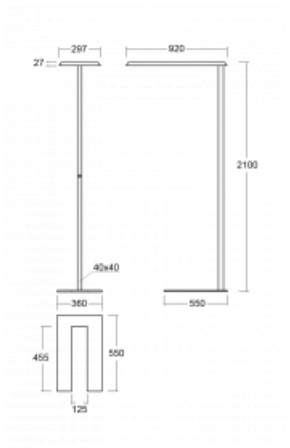

Svítidlo

Sineli

230-731I-15GHT/840, B

Obyčejným stojacím svítidlům už odzvonilo. Vytvořili jsme ideální designové svítidlo rodiny Sineli, které vám zajistí komfort při práci a zlepší vaši soustředěnost. Svítidla rodiny Sineli jsou určena jak k montáži na stůl, tak i k postavení volně do prostoru, díky čemuž můžete se svítidly kdykoliv pohybovat dle vaší potřeby. Pevná konstrukce a váha zabraňuje náhodnému převrnutí a zajišťuje spolehlivou stabilitu. Sineli může svým tvarem připomínat kosmický koráb přilétající ze vzdálené galaxie, který může oživit jak vaši kancelář, zasedací místnost nebo soukromý byt.

Technický výkres

| | |
|-----------------------------------|---|
| Typ montáže | Stojací |
| Typ vyzařování | Přímo-nepřímé |
| Tvar svítidla | Hranaté |
| Barva svítidla | Černá |
| Materiál | Hliník |
| Životnost | L80/B20 50 000 hodin |
| Záruka | 5 let |
| Popis svítidla | Svítidlo stojací |
| Popis zboží | Stojací svítidlo HO; flexošňůra EURO + tlačítko |
| Rozměry | 920 mm × 360 mm × 2100 mm |
| Hmotnost | 16.4 kg |
| Světelný zdroj | LED MODUL |
| Druh optiky | Mikroprisma |
| Světelný tok* | 9130 lm |
| Teplota chromatičnosti | 4000 K studená bílá |
| Měrný výkon | 140 lm/W |
| MacAdam zdroje | 3 |
| Index podání barev | 80 |
| UGR max. X=4H Y=8H, ρ=70,50,20 | 17.2 |
| Příkon svítidla* | 65.3 W |
| Zapojení svítidla | Další druhy stmívání |
| Elektrické napětí | 220-240V |
| Frekvence | 50/60Hz |

 **CE** IP 20

*±10 %

Křivka

Ke stažení[Montážní návod](#)[Fotografie](#)