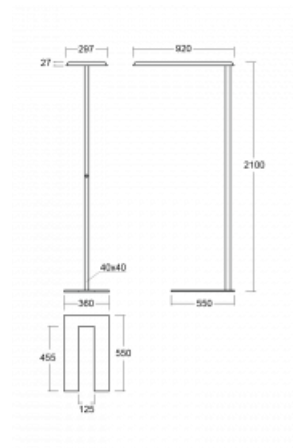

Svítidlo

Sineli

230-731I-15GHT/830, W

Obyčejným stojacím svítidlům už odzvonilo. Vytvořili jsme ideální designové svítidlo rodiny Sineli, které vám zajistí komfort při práci a zlepší vaši soustředěnost. Svítidla rodiny Sineli jsou určena jak k montáži na stůl, tak i k postavení volně do prostoru, díky čemuž můžete se svítildy kdykoliv pohybovat dle vaší potřeby. Pevná konstrukce a váha zabraňuje náhodnému převrnutí a zajišťuje spolehlivou stabilitu. Sineli může svým tvarem připomínat kosmický koráb přilétající ze vzdálené galaxie, který může oživit jak vaši kancelář, zasedací místnost nebo soukromý byt.

Technický výkres

| | |
|-----------------------------------|---|
| Typ montáže | Stojací |
| Typ vyzařování | Přímo-nepřímé |
| Tvar svítidla | Hranaté |
| Barva svítidla | Bílá |
| Materiál | Hliník |
| Životnost | L80/B20 50 000 hodin |
| Záruka | 60 měsíců |
| Popis svítidla | Svítidlo stojací |
| Popis zboží | Stojací svítidlo HO; flexošňůra EURO + tlačítko |
| Rozměry | 920 mm × 360 mm × 2100 mm |
| Hmotnost | 16.4 kg |
| Světelný zdroj | LED MODUL |
| Druh optiky | Mikroprisma |
| Světelný tok* | 8670 lm ± 10 % |
| Teplota chromatičnosti | 3000 K teplá bílá |
| Měrný výkon | 133 lm/W |
| MacAdam zdroje | 3 |
| Index podání barev | 80 |
| UGR max. X=4H Y=8H, ρ=70,50,20 | 17.1 |
| Příkon svítidla | 65.3 W ± 10 % |
| Zapojení svítidla | Stmívatelné tlačítkem |
| Elektrické napětí | 220-240V |
| Frekvence | 50/60Hz |