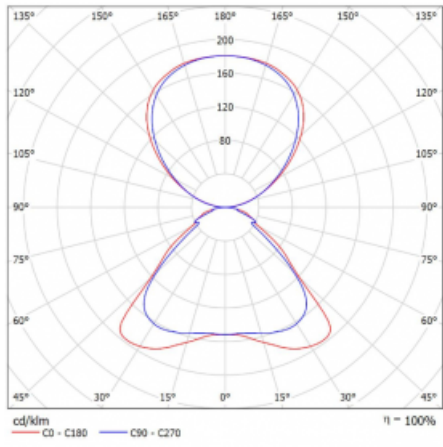

Technický výkres

Typ montáže	Stojací
Typ vyzařování	Přímo-nepřímé
Tvar svítidla	Hranaté
Barva svítidla	Bílá
Materiál	Hliník
Životnost	L80/B20 50 000 hodin
Záruka	5 let
Popis svítidla	Svítidlo stojací
Popis zboží	Stojací svítidlo HO; flexošňůra EURO + tlačítko
Rozměry	920 mm × 360 mm × 2100 mm
Hmotnost	16.4 kg
Světelný zdroj	LED MODUL
Druh optiky	Mikroprisma
Světelný tok*	8670 lm
Teplota chromatičnosti	3000 K teplá bílá
Měrný výkon	133 lm/W
MacAdam zdroje	3
Index podání barev	80
UGR max. X=4H Y=8H, ρ=70,50,20	17.1
Příkon svítidla*	65.3 W
Zapojení svítidla	Další druhy stmívání
Elektrické napětí	220-240V
Frekvence	50/60Hz

 **CE** IP 20

*±10 %

Křivka

Ke stažení

Montážní návod

Fotografie