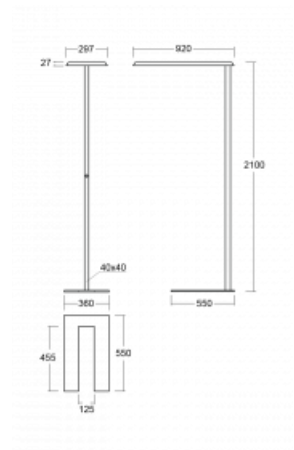

Svítidlo

Sineli

230-731I-15GHT/830, W

Obyčejným stojacím svítidlům už odzvonilo. Vytvořili jsme ideální designové svítidlo rodiny Sineli, které vám zajistí komfort při práci a zlepší vaši soustředěnost. Svítidla rodiny Sineli jsou určena jak k montáži na stůl, tak i k postavení volně do prostoru, díky čemuž můžete se svítidly kdykoliv pohybovat dle vaší potřeby. Pevná konstrukce a váha zabraňuje náhodnému převrnutí a zajišťuje spolehlivou stabilitu. Sineli může svým tvarem připomínat kosmický koráb přilétající ze vzdálené galaxie, který může oživit jak vaši kancelář, zasedací místnost nebo soukromý byt.

Technický výkres

Typ montáže	Stojací
Typ vyzařování	Přímo-nepřímé
Tvar svítidla	Hranaté
Barva svítidla	Bílá
Materiál	Hliník
Životnost	L80/B20 50 000 hodin
Záruka	5 let
Popis svítidla	Svítidlo stojací
Popis zboží	Stojací svítidlo HO; flexošňůra EURO + tlačítko
Rozměry	920 mm × 360 mm × 2100 mm
Hmotnost	16.4 kg
Světelný zdroj	LED MODUL
Druh optiky	Mikroprisma
Světelný tok*	8670 lm
Teplota chromatičnosti	3000 K teplá bílá
Měrný výkon	133 lm/W
MacAdam zdroje	3
Index podání barev	80
UGR max. X=4H Y=8H, ρ=70,50,20	17.1
Příkon svítidla*	65.3 W
Zapojení svítidla	Další druhy stmívání
Elektrické napětí	220-240V
Frekvence	50/60Hz

 **CE** IP 20

*±10 %

Křivka

Ke stažení

Montážní návod

Fotografie