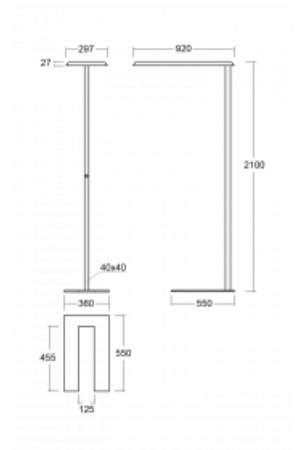

Svítidlo

Sineli

230-731I-15GHT/830, S

Obyčejným stojacím svídlům už odzvonilo. Vytvořili jsme ideální designové svítidlo rodiny Sineli, které vám zajistí komfort při práci a zlepší vaši soustředěnost. Svítidla rodiny Sineli jsou určena jak k montáži na stůl, tak i k postavení volně do prostoru, díky čemuž můžete se svítlidly kdykoliv pohybovat dle vaší potřeby. Pevná konstrukce a váha zabraňuje náhodnému převrnutí a zajišťuje spolehlivou stabilitu. Sineli může svým tvarem připomínat kosmický koráb přilétající ze vzdálené galaxie, který může oživit jak vaši kancelář, zasedací místnost nebo soukromý byt.

Technický výkres

Typ montáže	Stojací
Typ vyzařování	Přímo-nepřímé
Tvar svítidla	Hranaté
Barva svítidla	Stříbrná
Materiál	Hliník
Životnost	L80/B20 50 000 hodin
Záruka	5 let
Popis svítidla	Svítidlo stojací
Popis zboží	Stojací svítidlo HO; flexošňůra EURO + tlačítko
Rozměry	920 mm × 360 mm × 2100 mm
Hmotnost	16.4 kg
Světelný zdroj	LED MODUL
Druh optiky	Mikroprisma
Světelný tok*	8670 lm
Teplota chromatičnosti	3000 K teplá bílá
Měrný výkon	133 lm/W
MacAdam zdroje	3
Index podání barev	80
UGR max. X=4H Y=8H, ρ=70,50,20	17.1
Příkon svítidla*	65.3 W
Zapojení svítidla	Další druhy stmívání
Elektrické napětí	220-240V
Frekvence	50/60Hz

 **CE** IP 20

*±10 %

Křivka

Ke stažení[Montážní návod](#)[Fotografie](#)