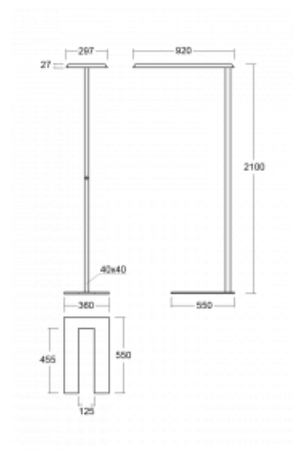

## Technický výkres

Typ montáže	Stojací
Typ vyzařování	Přímo-nepřímé
Tvar svítidla	Hranaté
Barva svítidla	Černá
Materiál	Hliník
Životnost	L80/B20 50 000 hodin
Záruka	5 let
Popis svítidla	Svítidlo stojací
Popis zboží	Stojací svítidlo HO; flexošňůra EURO + tlačítko
Rozměry	920 mm × 360 mm × 2100 mm
Hmotnost	16.4 kg
Světelný zdroj	LED MODUL
Druh optiky	Mikroprisma
Světelný tok*	8670 lm
Teplota chromatičnosti	3000 K teplá bílá
Měrný výkon	133 lm/W
MacAdam zdroje	3
Index podání barev	80
UGR max. X=4H Y=8H, ρ=70,50,20	17.1
Příkon svítidla*	65.3 W
Zapojení svítidla	Další druhy stmívání
Elektrické napětí	220-240V
Frekvence	50/60Hz