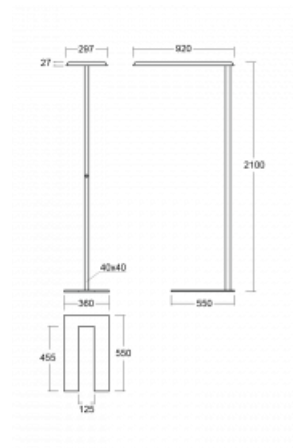

Svítidlo

Sineli

230-731I-15GHP/840, W

Obyčejným stojacím svítidlům už odzvonilo. Vytvořili jsme ideální designové svítidlo rodiny Sineli, které vám zajistí komfort při práci a zlepší vaši soustředěnost. Svítidla rodiny Sineli jsou určena jak k montáži na stůl, tak i k postavení volně do prostoru, díky čemuž můžete se svítildy kdykoliv pohybovat dle vaší potřeby. Pevná konstrukce a váha zabraňuje náhodnému převrnutí a zajišťuje spolehlivou stabilitu. Sineli může svým tvarem připomínat kosmický koráb přilétající ze vzdálené galaxie, který může oživit jak vaši kancelář, zasedací místnost nebo soukromý byt.

Technický výkres

Typ montáže	Stojací
Typ vyzařování	Přímo-nepřímé
Tvar svítidla	Hranaté
Barva svítidla	Bílá
Materiál	Hliník
Životnost	L80/B20 50 000 hodin
Záruka	60 měsíců
Popis svítidla	Svítidlo stojací
Popis zboží	Stojací svítidlo HO; flexošňůra EURO + tlačítko+senzor
Rozměry	920 mm × 360 mm × 2100 mm
Hmotnost	16,4 kg
Světelný zdroj	LED MODUL
Druh optiky	Mikroprisma
Světelný tok*	9130 lm ± 10 %
Teplota chromatičnosti	4000 K studená bílá
Měrný výkon	140 lm/W
MacAdam zdroje	3
Index podání barev	80
UGR max. X=4H Y=8H, ρ=70,50,20	17,2
Příkon svítidla	65,3 W ± 10 %
Zapojení svítidla	Čidlo a elektronický předřadník
Elektrické napětí	220-240V
Frekvence	50/60Hz