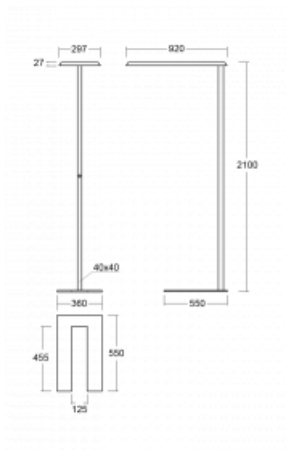

Svítidlo

Sineli

230-731I-15GHP/840, W

Obyčejným stojacím svítidlům už odzvonilo. Vytvořili jsme ideální designové svítidlo rodiny Sineli, které vám zajistí komfort při práci a zlepší vaši soustředěnost. Svítidla rodiny Sineli jsou určena jak k montáži na stůl, tak i k postavení volně do prostoru, díky čemuž můžete se svítidly kdykoliv pohybovat dle vaší potřeby. Pevná konstrukce a váha zabraňuje náhodnému převrnutí a zajišťuje spolehlivou stabilitu. Sineli může svým tvarem připomínat kosmický koráb přilétající ze vzdálené galaxie, který může oživit jak vaši kancelář, zasedací místnost nebo soukromý byt.

Technický výkres

Typ montáže	Stojací
Typ vyzařování	Přímo-nepřímé
Tvar svítidla	Hranaté
Barva svítidla	Bílá
Materiál	Hliník
Životnost	L80/B20 50 000 hodin
Záruka	5 let
Popis svítidla	Svítidlo stojací
Popis zboží	Stojací svítidlo HO; flexošňůra EURO + tlačítko+senzor
Rozměry	920 mm × 360 mm × 2100 mm
Hmotnost	16.4 kg
Světelný zdroj	LED MODUL
Druh optiky	Mikroprisma
Světelný tok*	9130 lm
Teplota chromatičnosti	4000 K studená bílá
Měrný výkon	140 lm/W
MacAdam zdroje	3
Index podání barev	80
UGR max. X=4H Y=8H, ρ=70,50,20	17.2
Příkon svítidla*	65.3 W
Zapojení svítidla	DALI + čidlo
Elektrické napětí	220-240V
Frekvence	50/60Hz

 **CE IP 20**

*±10 %

Křivka

Ke stažení[Montážní návod](#)[Fotografie](#)