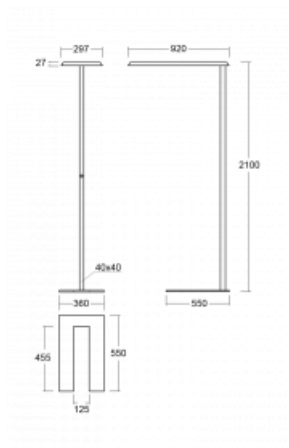

Svítidlo

Sineli

230-731I-15GHP/840, S

Obyčejným stojacím svítidlům už odzvonilo. Vytvořili jsme ideální designové svítidlo rodiny Sineli, které vám zajistí komfort při práci a zlepší vaši soustředěnost. Svítidla rodiny Sineli jsou určena jak k montáži na stůl, tak i k postavení volně do prostoru, díky čemuž můžete se svítlidly kdykoliv pohybovat dle vaší potřeby. Pevná konstrukce a váha zabraňuje náhodnému převrnutí a zajišťuje spolehlivou stabilitu. Sineli může svým tvarem připomínat kosmický koráb přilétající ze vzdálené galaxie, který může oživit jak vaši kancelář, zasedací místnost nebo soukromý byt.

Technický výkres

Typ montáže	Stojací
Typ vyzařování	Přímo-nepřímé
Tvar svítidla	Hranaté
Barva svítidla	Stříbrná
Materiál	Hliník
Životnost	L80/B20 50 000 hodin
Záruka	5 let
Popis svítidla	Svítidlo stojací
Popis zboží	Stojací svítidlo HO; flexošňůra EURO + tlačítko+senzor
Rozměry	920 mm × 360 mm × 2100 mm
Hmotnost	16.4 kg
Světelný zdroj	LED MODUL
Druh optiky	Mikroprisma
Světelný tok	9130 lm ± 10 %
Teplota chromatičnosti	4000 K studená bílá
Měrný výkon	140 lm/W
MacAdam zdroje	3
Index podání barev	80
UGR max. X=4H Y=8H, ρ=70,50,20	17.2
Příkon svítidla	65.3 W ± 10 %
Zapojení svítidla	Čidlo a elektronický předřadník
Elektrické napětí	220-240V
Frekvence	50/60Hz