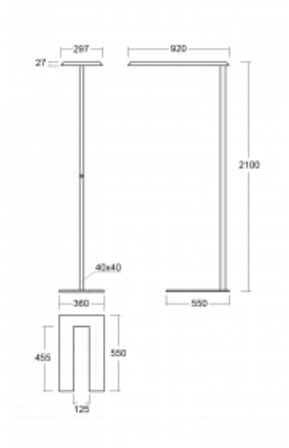

Svítidlo

Sineli

230-731I-15GHP/840, S

Obyčejným stojacím svítidlům už odzvonilo. Vytvořili jsme ideální designové svítidlo rodiny Sineli, které vám zajistí komfort při práci a zlepší vaši soustředěnost. Svítidla rodiny Sineli jsou určena jak k montáži na stůl, tak i k postavení volně do prostoru, díky čemuž můžete se svítildy kdykoliv pohybovat dle vaší potřeby. Pevná konstrukce a váha zabraňuje náhodnému převrnutí a zajišťuje spolehlivou stabilitu. Sineli může svým tvarem připomínat kosmický koráb přilétající ze vzdálené galaxie, který může oživit jak vaši kancelář, zasedací místnost nebo soukromý byt.

Technický výkres

Typ montáže	Stojací
Typ vyzařování	Přímo-nepřímé
Tvar svítidla	Hranaté
Barva svítidla	Stříbrná
Materiál	Hliník
Životnost	L80/B20 50 000 hodin
Záruka	60 měsíců
Popis svítidla	Svítidlo stojací
Popis zboží	Stojací svítidlo HO; flexošňůra EURO + tlačítko+senzor
Rozměry	920 mm × 360 mm × 2100 mm
Hmotnost	16.4 kg
Světelný zdroj	LED MODUL
Druh optiky	Mikroprisma
Světelný tok*	9130 lm ± 10 %
Teplota chromatičnosti	4000 K studená bílá
Měrný výkon	140 lm/W
MacAdam zdroje	3
Index podání barev	80
UGR max. X=4H Y=8H, ρ=70,50,20	17.2
Příkon svítidla	65.3 W ± 10 %
Zapojení svítidla	Čidlo a elektronický předřadník
Elektrické napětí	220-240V
Frekvence	50/60Hz

Křivka

Ke stažení

Montážní návod

Fotografie