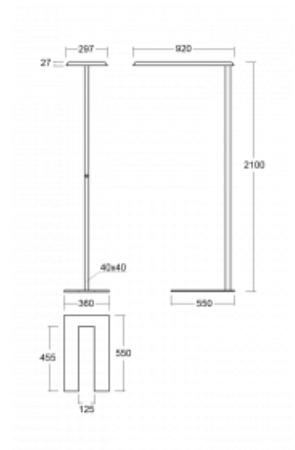

**Technický výkres**

Typ montáže	Stojací
Typ vyzařování	Přímo-nepřímé
Tvar svítidla	Hranaté
Barva svítidla	Stříbrná
Materiál	Hliník
Životnost	L80/B20 50 000 hodin
Záruka	5 let
Popis svítidla	Svítidlo stojací
Popis zboží	Stojací svítidlo HO; flexošňůra EURO + tlačítko+senzor
Rozměry	920 mm × 360 mm × 2100 mm
Hmotnost	16.4 kg
Světelný zdroj	LED MODUL
Druh optiky	Mikroprisma
Světelný tok*	9130 lm
Teplota chromatičnosti	4000 K studená bílá
Měrný výkon	140 lm/W
MacAdam zdroje	3
Index podání barev	80
UGR max. X=4H Y=8H, ρ=70,50,20	17.2
Příkon svítidla*	65.3 W
Zapojení svítidla	DALI + čidlo
Elektrické napětí	220-240V
Frekvence	50/60Hz