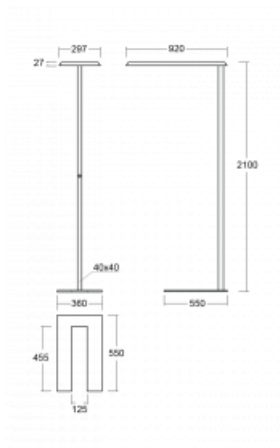

Svítidlo

Sineli

230-731I-15GHP/840, B

Obyčejným stojacím svítidlům už odzvonilo. Vytvořili jsme ideální designové svítidlo rodiny Sineli, které vám zajistí komfort při práci a zlepší vaši soustředěnost. Svítidla rodiny Sineli jsou určena jak k montáži na stůl, tak i k postavení volně do prostoru, díky čemuž můžete se svítky kdykoliv pohybovat dle vaší potřeby. Pevná konstrukce a váha zabraňuje náhodnému převrnutí a zajišťuje spolehlivou stabilitu. Sineli může svým tvarem připomínat kosmický koráb přilétající ze vzdálené galaxie, který může oživit jak vaši kancelář, zasedací místnost nebo soukromý byt.

Technický výkres

Typ montáže	Stojací
Typ vyzařování	Přímo-nepřímé
Tvar svítidla	Hranaté
Barva svítidla	Černá
Materiál	Hliník
Životnost	L80/B20 50 000 hodin
Záruka	5 let
Popis svítidla	Svítidlo stojací
Popis zboží	Stojací svítidlo HO; flexošňůra EURO + tlačítko+senzor
Rozměry	920 mm × 360 mm × 2100 mm
Hmotnost	16,4 kg
Světelný zdroj	LED MODUL
Druh optiky	Mikroprisma
Světelný tok*	9130 lm
Teplota chromatičnosti	4000 K studená bílá
Měrný výkon	140 lm/W
MacAdam zdroje	3
Index podání barev	80
UGR max. X=4H Y=8H, ρ=70,50,20	17,2
Příkon svítidla*	65,3 W
Zapojení svítidla	DALI + čidlo
Elektrické napětí	220-240V
Frekvence	50/60Hz

CE IP 20

*±10 %

Křivka

Ke stažení[Montážní návod](#)[Fotografie](#)