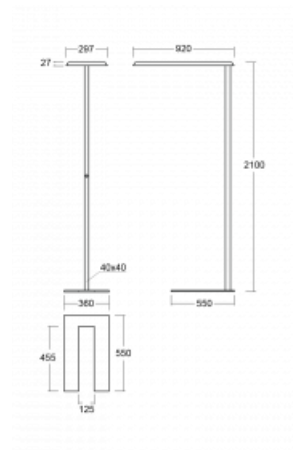

Svítidlo

Sineli

230-731I-15GHP/840, B

Obyčejným stojacím svítidlům už odzvonilo. Vytvořili jsme ideální designové svítidlo rodiny Sineli, které vám zajistí komfort při práci a zlepší vaši soustředěnost. Svítidla rodiny Sineli jsou určena jak k montáži na stůl, tak i k postavení volně do prostoru, díky čemuž můžete se svítidly kdykoliv pohybovat dle vaší potřeby. Pevná konstrukce a váha zabraňuje náhodnému převrnutí a zajišťuje spolehlivou stabilitu. Sineli může svým tvarem připomínat kosmický koráb přilétající ze vzdálené galaxie, který může oživit jak vaši kancelář, zasedací místnost nebo soukromý byt.

Technický výkres

Typ montáže	Stojací
Typ vyzařování	Přímo-nepřímé
Tvar svítidla	Hranaté
Barva svítidla	Černá
Materiál	Hliník
Životnost	L80/B20 50 000 hodin
Záruka	60 měsíců
Popis svítidla	Svítidlo stojací
Popis zboží	Stojací svítidlo HO; flexošňůra EURO + tlačítko+senzor
Rozměry	920 mm × 360 mm × 2100 mm
Hmotnost	16.4 kg
Světelný zdroj	LED MODUL
Druh optiky	Mikroprisma
Světelný tok*	9130 lm ± 10 %
Teplota chromatičnosti	4000 K studená bílá
Měrný výkon	140 lm/W
MacAdam zdroje	3
Index podání barev	80
UGR max. X=4H Y=8H, ρ=70,50,20	17.2
Příkon svítidla	65.3 W ± 10 %
Zapojení svítidla	Čidlo a elektronický předřadník
Elektrické napětí	220-240V
Frekvence	50/60Hz