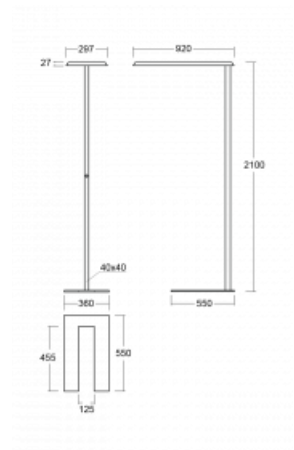

## Technický výkres

Typ montáže	Stojací
Typ vyzařování	Přímo-nepřímé
Tvar svítidla	Hranaté
Barva svítidla	Bílá
Materiál	Hliník
Životnost	L80/B20 50 000 hodin
Záruka	60 měsíců
Popis svítidla	Svítidlo stojací
Popis zboží	Stojací svítidlo HO; flexošňůra EURO + tlačítko+senzor
Rozměry	920 mm × 360 mm × 2100 mm
Světelný zdroj	LED MODUL
Druh optiky	Mikroprisma
Světelný tok	8670 lm ± 10 %
Teplota chromatičnosti	3000 K teplá bílá
Měrný výkon	133 lm/W
MacAdam zdroje	3
Index podání barev	80
UGR max. X=4H Y=8H, ρ=70,50,20	17.1
Příkon svítidla	65.3 W ± 10 %
Zapojení svítidla	Čidlo a elektronický předřadník
Elektrické napětí	220-240V
Frekvence	50/60Hz