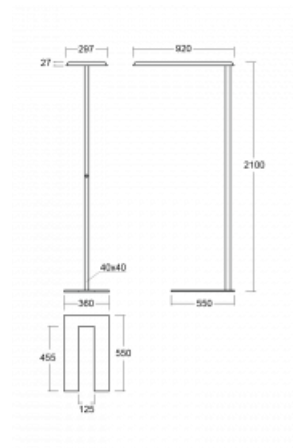

## Technický výkres

Typ montáže	Stojací
Typ vyzařování	Přímo-nepřímé
Tvar svítidla	Hranaté
Barva svítidla	Bílá
Materiál	Hliník
Životnost	L80/B20 50 000 hodin
Záruka	5 let
Popis svítidla	Svítidlo stojací
Popis zboží	Stojací svítidlo HO; flexošňůra EURO + tlačítko+senzor
Rozměry	920 mm × 360 mm × 2100 mm
Světelný zdroj	LED MODUL
Druh optiky	Mikroprisma
Světelný tok*	8670 lm
Teplota chromatičnosti	3000 K teplá bílá
Měrný výkon	133 lm/W
MacAdam zdroje	3
Index podání barev	80
UGR max. X=4H Y=8H, ρ=70,50,20	17.1
Příkon svítidla*	65.3 W
Zapojení svítidla	DALI + čidlo
Elektrické napětí	220-240V
Frekvence	50/60Hz