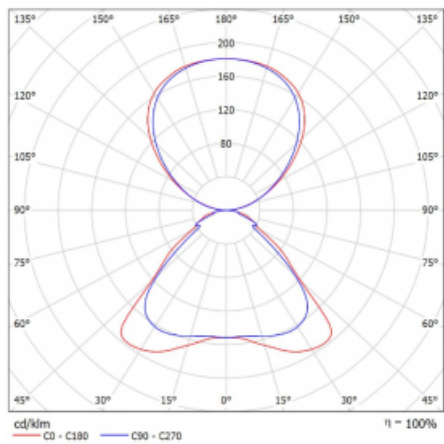

Technický výkres

Typ montáže	Stojací
Typ vyzařování	Přímo-nepřímé
Tvar svítidla	Hranaté
Barva svítidla	Stříbrná
Materiál	Hliník
Životnost	L80/B20 50 000 hodin
Záruka	5 let
Popis svítidla	Svítidlo stojací
Popis zboží	Stojací svítidlo HO; flexošňůra EURO + tlačítko+senzor
Rozměry	920 mm × 360 mm × 2100 mm
Světelný zdroj	LED MODUL
Druh optiky	Mikroprisma
Světelný tok*	8670 lm
Teplota chromatičnosti	3000 K teplá bílá
Měrný výkon	133 lm/W
MacAdam zdroje	3
Index podání barev	80
UGR max. X=4H Y=8H, ρ=70,50,20	17.1
Příkon svítidla*	65.3 W
Zapojení svítidla	DALI + čidlo
Elektrické napětí	220-240V
Frekvence	50/60Hz

  IP 20

*±10 %

Křivka

Ke stažení[Montážní návod](#)[Fotografie](#)