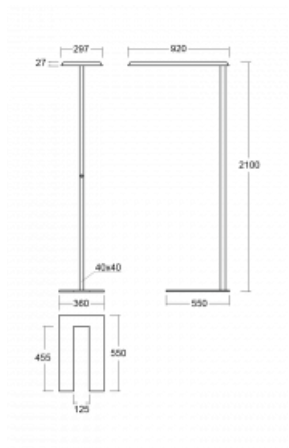

Svítidlo

Sineli

230-731I-15GHP/830, S

Obyčejným stojacím svítidlům už odzvonilo. Vytvořili jsme ideální designové svítidlo rodiny Sineli, které vám zajistí komfort při práci a zlepší vaši soustředěnost. Svítidla rodiny Sineli jsou určena jak k montáži na stůl, tak i k postavení volně do prostoru, díky čemuž můžete se svítidly kdykoliv pohybovat dle vaší potřeby. Pevná konstrukce a váha zabraňuje náhodnému převrnutí a zajišťuje spolehlivou stabilitu. Sineli může svým tvarem připomínat kosmický koráb přilétající ze vzdálené galaxie, který může oživit jak vaši kancelář, zasedací místnost nebo soukromý byt.

Technický výkres

Typ montáže	Stojací
Typ vyzařování	Přímo-nepřímé
Tvar svítidla	Hranaté
Barva svítidla	Stříbrná
Materiál	Hliník
Životnost	L80/B20 50 000 hodin
Záruka	5 let
Popis svítidla	Svítidlo stojací
Popis zboží	Stojací svítidlo HO; flexošňůra EURO + tlačítko+senzor
Rozměry	920 mm × 360 mm × 2100 mm
Světelný zdroj	LED MODUL
Druh optiky	Mikroprisma
Světelný tok*	8670 lm
Teplota chromatičnosti	3000 K teplá bílá
Měrný výkon	133 lm/W
MacAdam zdroje	3
Index podání barev	80
UGR max. X=4H Y=8H, ρ=70,50,20	17.1
Příkon svítidla*	65.3 W
Zapojení svítidla	DALI + čidlo
Elektrické napětí	220-240V
Frekvence	50/60Hz

  IP 20

*±10 %

Křivka

Ke stažení[Montážní návod](#)[Fotografie](#)