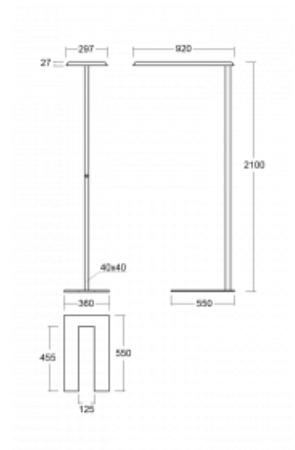

Svítidlo

Sineli

230-731I-15GHP/830, S

Obyčejným stojacím svítidlům už odzvonilo. Vytvořili jsme ideální designové svítidlo rodiny Sineli, které vám zajistí komfort při práci a zlepší vaši soustředěnost. Svítidla rodiny Sineli jsou určena jak k montáži na stůl, tak i k postavení volně do prostoru, díky čemuž můžete se svítidly kdykoliv pohybovat dle vaší potřeby. Pevná konstrukce a váha zabraňuje náhodnému převrnutí a zajišťuje spolehlivou stabilitu. Sineli může svým tvarem připomínat kosmický koráb přilétající ze vzdálené galaxie, který může oživit jak vaši kancelář, zasedací místnost nebo soukromý byt.

Technický výkres

Typ montáže	Stojací
Typ vyzařování	Přímo-nepřímé
Tvar svítidla	Hranaté
Barva svítidla	Stříbrná
Materiál	Hliník
Životnost	L80/B20 50 000 hodin
Záruka	60 měsíců
Popis svítidla	Svítidlo stojací
Popis zboží	Stojací svítidlo HO; flexošňůra EURO + tlačítko+senzor
Rozměry	920 mm × 360 mm × 2100 mm
Světelný zdroj	LED MODUL
Druh optiky	Mikroprisma
Světelný tok	8670 lm ± 10 %
Teplota chromatičnosti	3000 K teplá bílá
Měrný výkon	133 lm/W
MacAdam zdroje	3
Index podání barev	80
UGR max. X=4H Y=8H, ρ=70,50,20	17.1
Příkon svítidla	65.3 W ± 10 %
Zapojení svítidla	Čidlo a elektronický předřadník
Elektrické napětí	220-240V
Frekvence	50/60Hz