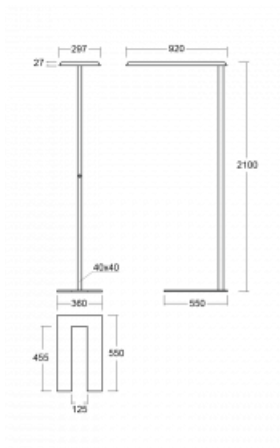

Svítidlo

Sineli

230-731I-15GHP/830, B

Obyčejným stojacím svítidlům už odzvonilo. Vytvořili jsme ideální designové svítidlo rodiny Sineli, které vám zajistí komfort při práci a zlepší vaši soustředěnost. Svítidla rodiny Sineli jsou určena jak k montáži na stůl, tak i k postavení volně do prostoru, díky čemuž můžete se svítidly kdykoliv pohybovat dle vaší potřeby. Pevná konstrukce a váha zabraňuje náhodnému převrnutí a zajišťuje spolehlivou stabilitu. Sineli může svým tvarem připomínat kosmický koráb přilétající ze vzdálené galaxie, který může oživit jak vaši kancelář, zasedací místnost nebo soukromý byt.

Technický výkres

Typ montáže	Stojací
Typ vyzařování	Přímo-nepřímé
Tvar svítidla	Hranaté
Barva svítidla	Černá
Materiál	Hliník
Životnost	L80/B20 50 000 hodin
Záruka	5 let
Popis svítidla	Svítidlo stojací
Popis zboží	Stojací svítidlo HO; flexošňůra EURO + tlačítko+senzor
Rozměry	920 mm × 360 mm × 2100 mm
Světelný zdroj	LED MODUL
Druh optiky	Mikroprisma
Světelný tok*	8670 lm
Teplota chromatičnosti	3000 K teplá bílá
Měrný výkon	133 lm/W
MacAdam zdroje	3
Index podání barev	80
UGR max. X=4H Y=8H, ρ=70,50,20	17.1
Příkon svítidla*	65.3 W
Zapojení svítidla	DALI + čidlo
Elektrické napětí	220-240V
Frekvence	50/60Hz