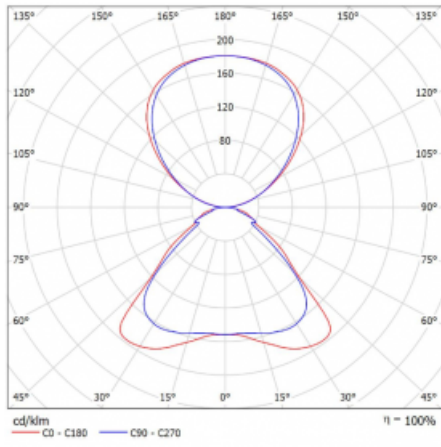

Technický výkres

Typ montáže	Stojací
Typ vyzařování	Přímo-nepřímé
Tvar svítidla	Hranaté
Barva svítidla	Černá
Materiál	Hliník
Životnost	L80/B20 50 000 hodin
Záruka	60 měsíců
Popis svítidla	Svítidlo stojací
Popis zboží	Stojací svítidlo HO; flexošňůra EURO + tlačítko+senzor
Rozměry	920 mm × 360 mm × 2100 mm
Světelný zdroj	LED MODUL
Druh optiky	Mikroprisma
Světelný tok*	8670 lm ± 10 %
Teplota chromatičnosti	3000 K teplá bílá
Měrný výkon	133 lm/W
MacAdam zdroje	3
Index podání barev	80
UGR max. X=4H Y=8H, ρ=70,50,20	17.1
Příkon svítidla	65.3 W ± 10 %
Zapojení svítidla	Čidlo a elektronický předřadník
Elektrické napětí	220-240V
Frekvence	50/60Hz

  IP 20

Křivka

Ke stažení

Montážní návod

Fotografie