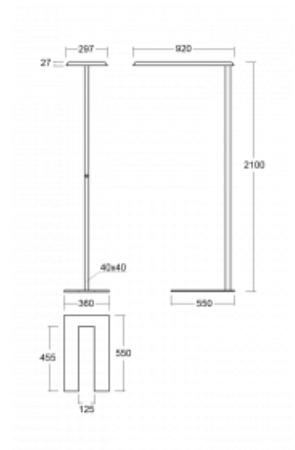

Svítidlo

Sineli

230-731I-15GHP/830, B

Obyčejným stojacím svítidlům už odzvonilo. Vytvořili jsme ideální designové svítidlo rodiny Sineli, které vám zajistí komfort při práci a zlepší vaši soustředěnost. Svítidla rodiny Sineli jsou určena jak k montáži na stůl, tak i k postavení volně do prostoru, díky čemuž můžete se svítidly kdykoliv pohybovat dle vaší potřeby. Pevná konstrukce a váha zabraňuje náhodnému převrnutí a zajišťuje spolehlivou stabilitu. Sineli může svým tvarem připomínat kosmický koráb přilétající ze vzdálené galaxie, který může oživit jak vaši kancelář, zasedací místnost nebo soukromý byt.

Technický výkres

Typ montáže	Stojací
Typ vyzařování	Přímo-nepřímé
Tvar svítidla	Hranaté
Barva svítidla	Černá
Materiál	Hliník
Životnost	L80/B20 50 000 hodin
Záruka	60 měsíců
Popis svítidla	Svítidlo stojací
Popis zboží	Stojací svítidlo HO; flexošňůra EURO + tlačítko+senzor
Rozměry	920 mm × 360 mm × 2100 mm
Světelný zdroj	LED MODUL
Druh optiky	Mikroprisma
Světelný tok*	8670 lm ± 10 %
Teplota chromatičnosti	3000 K teplá bílá
Měrný výkon	133 lm/W
MacAdam zdroje	3
Index podání barev	80
UGR max. X=4H Y=8H, ρ=70,50,20	17.1
Příkon svítidla	65.3 W ± 10 %
Zapojení svítidla	Čidlo a elektronický předřadník
Elektrické napětí	220-240V
Frekvence	50/60Hz

  IP 20

Křivka

Ke stažení

Montážní návod

Fotografie