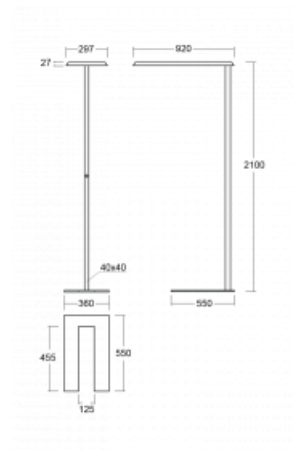

Svítidlo

Sineli

230-731I-15GHE/840, W

Obyčejným stojacím svítidlům už odzvonilo. Vytvořili jsme ideální designové svítidlo rodiny Sineli, které vám zajistí komfort při práci a zlepší vaši soustředěnost. Svítidla rodiny Sineli jsou určena jak k montáži na stůl, tak i k postavení volně do prostoru, díky čemuž můžete se svítildy kdykoliv pohybovat dle vaší potřeby. Pevná konstrukce a váha zabraňuje náhodnému převrnutí a zajišťuje spolehlivou stabilitu. Sineli může svým tvarem připomínat kosmický koráb přilétající ze vzdálené galaxie, který může oživit jak vaši kancelář, zasedací místnost nebo soukromý byt.

Technický výkres

Typ montáže	Stojací
Typ vyzařování	Přímo-nepřímé
Tvar svítidla	Hranaté
Barva svítidla	Bílá
Materiál	Hliník
Životnost	L80/B20 50 000 hodin
Záruka	60 měsíců
Popis svítidla	Svítidlo stojací
Popis zboží	Stojací svítidlo HO; flexošňůra EURO + vypínač
Rozměry	920 mm × 360 mm × 2100 mm
Hmotnost	16 kg
Světelný zdroj	LED MODUL
Druh optiky	Mikroprisma
Světelný tok*	9130 lm ± 10 %
Teplota chromatičnosti	4000 K studená bílá
Měrný výkon	140 lm/W
MacAdam zdroje	3
Index podání barev	80
UGR max. X=4H Y=8H, ρ=70,50,20	17.2
Příkon svítidla	65.3 W ± 10 %
Zapojení svítidla	Předřadník nestmívatelný
Elektrické napětí	220-240V
Frekvence	50/60Hz