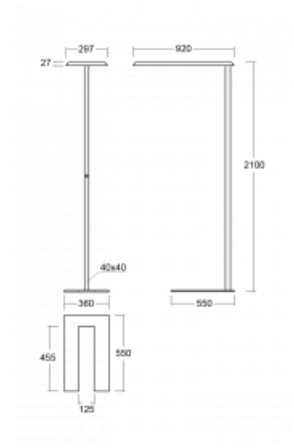

**Technický výkres**

Typ montáže	Stojací
Typ vyzařování	Přímo-nepřímé
Tvar svítidla	Hranaté
Barva svítidla	Bílá
Materiál	Hliník
Životnost	L80/B20 50 000 hodin
Záruka	5 let
Popis svítidla	Svítidlo stojací
Popis zboží	Stojací svítidlo HO; flexošňůra EURO + vypínač
Rozměry	920 mm × 360 mm × 2100 mm
Hmotnost	16 kg
Světelný zdroj	LED MODUL
Druh optiky	Mikroprisma
Světelný tok*	9130 lm
Teplota chromatičnosti	4000 K studená bílá
Měrný výkon	140 lm/W
MacAdam zdroje	3
Index podání barev	80
UGR max. X=4H Y=8H, ρ=70,50,20	17.2
Příkon svítidla*	65.3 W
Zapojení svítidla	ON/OFF
Elektrické napětí	220-240V
Frekvence	50/60Hz