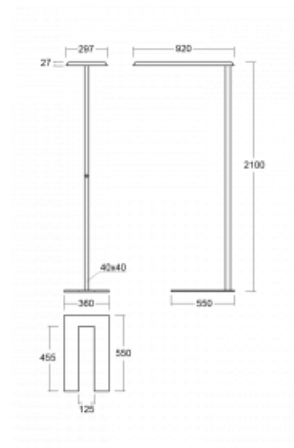

Svítidlo

Sineli

230-731I-15GHE/840, S

Obyčejným stojacím svítidlům už odzvonilo. Vytvořili jsme ideální designové svítidlo rodiny Sineli, které vám zajistí komfort při práci a zlepší vaši soustředěnost. Svítidla rodiny Sineli jsou určena jak k montáži na stůl, tak i k postavení volně do prostoru, díky čemuž můžete se svítky kdykoliv pohybovat dle vaší potřeby. Pevná konstrukce a váha zabraňuje náhodnému převrnutí a zajišťuje spolehlivou stabilitu. Sineli může svým tvarem připomínat kosmický koráb přilétající ze vzdálené galaxie, který může oživit jak vaši kancelář, zasedací místnost nebo soukromý byt.

Technický výkres

Typ montáže	Stojací
Typ vyzařování	Přímo-nepřímé
Tvar svítidla	Hranaté
Barva svítidla	Stříbrná
Materiál	Hliník
Životnost	L80/B20 50 000 hodin
Záruka	5 let
Popis svítidla	Svítidlo stojací
Popis zboží	Stojací svítidlo HO; flexošňůra EURO + vypínač
Rozměry	920 mm × 360 mm × 2100 mm
Hmotnost	16 kg
Světelný zdroj	LED MODUL
Druh optiky	Mikroprisma
Světelný tok*	9130 lm
Teplota chromatičnosti	4000 K studená bílá
Měrný výkon	140 lm/W
MacAdam zdroje	3
Index podání barev	80
UGR max. X=4H Y=8H, ρ=70,50,20	17.2
Příkon svítidla*	65.3 W
Zapojení svítidla	ON/OFF
Elektrické napětí	220-240V
Frekvence	50/60Hz

 **CE IP 20**

*±10 %

Křivka

Ke stažení[Montážní návod](#)[Fotografie](#)