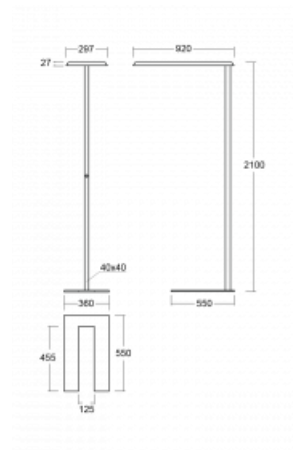

Svítidlo

Sineli

230-731I-15GHE/840, S

Obyčejným stojacím svítidlům už odzvonilo. Vytvořili jsme ideální designové svítidlo rodiny Sineli, které vám zajistí komfort při práci a zlepší vaši soustředěnost. Svítidla rodiny Sineli jsou určena jak k montáži na stůl, tak i k postavení volně do prostoru, díky čemuž můžete se svítildy kdykoliv pohybovat dle vaší potřeby. Pevná konstrukce a váha zabraňuje náhodnému převrnutí a zajišťuje spolehlivou stabilitu. Sineli může svým tvarem připomínat kosmický koráb přilétající ze vzdálené galaxie, který může oživit jak vaši kancelář, zasedací místnost nebo soukromý byt.

Technický výkres

Typ montáže	Stojací
Typ vyzařování	Přímo-nepřímé
Tvar svítidla	Hranaté
Barva svítidla	Stříbrná
Materiál	Hliník
Životnost	L80/B20 50 000 hodin
Záruka	60 měsíců
Popis svítidla	Svítidlo stojací
Popis zboží	Stojací svítidlo HO; flexošňůra EURO + vypínač
Rozměry	920 mm × 360 mm × 2100 mm
Hmotnost	16 kg
Světelný zdroj	LED MODUL
Druh optiky	Mikroprisma
Světelný tok*	9130 lm ± 10 %
Teplota chromatičnosti	4000 K studená bílá
Měrný výkon	140 lm/W
MacAdam zdroje	3
Index podání barev	80
UGR max. X=4H Y=8H, ρ=70,50,20	17.2
Příkon svítidla	65.3 W ± 10 %
Zapojení svítidla	Předřadník nestmívatelný
Elektrické napětí	220-240V
Frekvence	50/60Hz