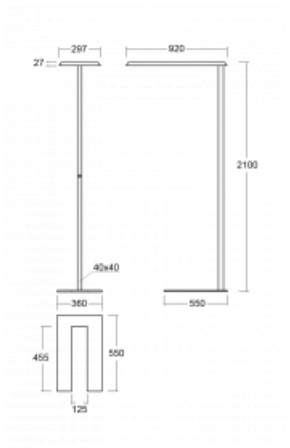

Svítidlo

Sineli

230-731I-15GHE/840, B

Obyčejným stojacím svítidlům už odzvonilo. Vytvořili jsme ideální designové svítidlo rodiny Sineli, které vám zajistí komfort při práci a zlepší vaši soustředěnost. Svítidla rodiny Sineli jsou určena jak k montáži na stůl, tak i k postavení volně do prostoru, díky čemuž můžete se svítidly kdykoliv pohybovat dle vaší potřeby. Pevná konstrukce a váha zabraňuje náhodnému převrnutí a zajišťuje spolehlivou stabilitu. Sineli může svým tvarem připomínat kosmický koráb přilétající ze vzdálené galaxie, který může oživit jak vaši kancelář, zasedací místnost nebo soukromý byt.

Technický výkres

Typ montáže	Stojací
Typ vyzařování	Přímo-nepřímé
Tvar svítidla	Hranaté
Barva svítidla	Černá
Materiál	Hliník
Životnost	L80/B20 50 000 hodin
Záruka	5 let
Popis svítidla	Svítidlo stojací
Popis zboží	Stojací svítidlo HO; flexošňůra EURO + vypínač
Rozměry	920 mm × 360 mm × 2100 mm
Hmotnost	16 kg
Světelný zdroj	LED MODUL
Druh optiky	Mikroprisma
Světelný tok*	9130 lm
Teplota chromatičnosti	4000 K studená bílá
Měrný výkon	140 lm/W
MacAdam zdroje	3
Index podání barev	80
UGR max. X=4H Y=8H, ρ=70,50,20	17.2
Příkon svítidla*	65.3 W
Zapojení svítidla	ON/OFF
Elektrické napětí	220-240V
Frekvence	50/60Hz