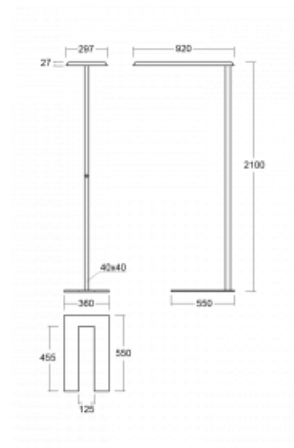

## Technický výkres

Typ montáže	Stojací
Typ vyzařování	Přímo-nepřímé
Tvar svítidla	Hranaté
Barva svítidla	Bílá
Materiál	Hliník
Životnost	L80/B20 50 000 hodin
Záruka	60 měsíců
Popis svítidla	Svítidlo stojací
Popis zboží	Stojací svítidlo HO; flexošňůra EURO + vypínač
Rozměry	920 mm × 360 mm × 2100 mm
Hmotnost	16.4 kg
Světelný zdroj	LED MODUL
Druh optiky	Mikroprisma
Světelný tok	8670 lm ± 10 %
Teplota chromatičnosti	3000 K teplá bílá
Měrný výkon	133 lm/W
MacAdam zdroje	3
Index podání barev	80
UGR max. X=4H Y=8H, ρ=70,50,20	17.1
Příkon svítidla	65.3 W ± 10 %
Zapojení svítidla	Předřadník nestmívatelný
Elektrické napětí	220-240V
Frekvence	50/60Hz