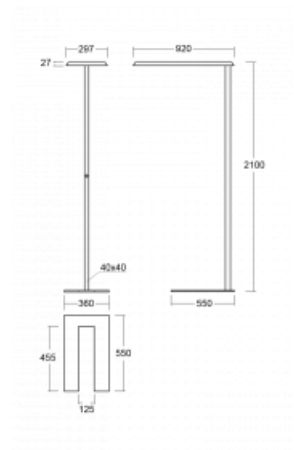

**Technický výkres**

Typ montáže	Stojací
Typ vyzařování	Přímo-nepřímé
Tvar svítidla	Hranaté
Barva svítidla	Bílá
Materiál	Hliník
Životnost	L80/B20 50 000 hodin
Záruka	5 let
Popis svítidla	Svítidlo stojací
Popis zboží	Stojací svítidlo HO; flexošňůra EURO + vypínač
Rozměry	920 mm × 360 mm × 2100 mm
Hmotnost	16.4 kg
Světelný zdroj	LED MODUL
Druh optiky	Mikroprisma
Světelný tok*	8670 lm
Teplota chromatičnosti	3000 K teplá bílá
Měrný výkon	133 lm/W
MacAdam zdroje	3
Index podání barev	80
UGR max. X=4H Y=8H, ρ=70,50,20	17.1
Příkon svítidla*	65.3 W
Zapojení svítidla	ON/OFF
Elektrické napětí	220-240V
Frekvence	50/60Hz