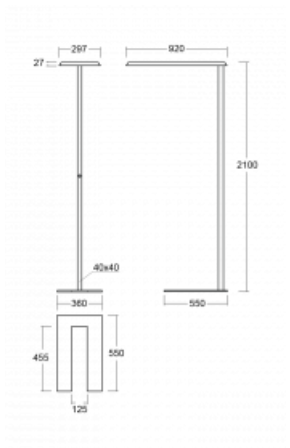

**Technický výkres**

Typ montáže	Stojací
Typ vyzařování	Přímo-nepřímé
Tvar svítidla	Hranaté
Barva svítidla	Stříbrná
Materiál	Hliník
Životnost	L80/B20 50 000 hodin
Záruka	5 let
Popis svítidla	Svítidlo stojací
Popis zboží	Stojací svítidlo HO; flexošňůra EURO + vypínač
Rozměry	920 mm × 360 mm × 2100 mm
Hmotnost	16.4 kg
Světelný zdroj	LED MODUL
Druh optiky	Mikroprisma
Světelný tok*	8670 lm
Teplota chromatičnosti	3000 K teplá bílá
Měrný výkon	133 lm/W
MacAdam zdroje	3
Index podání barev	80
UGR max. X=4H Y=8H, ρ=70,50,20	17.1
Příkon svítidla*	65.3 W
Zapojení svítidla	ON/OFF
Elektrické napětí	220-240V
Frekvence	50/60Hz