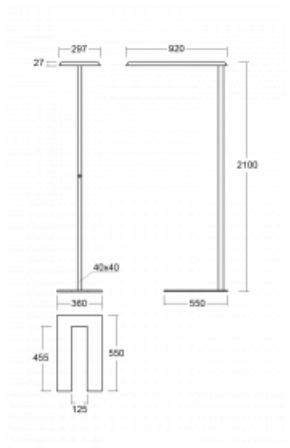

**Technický výkres**

Typ montáže	Stojací
Typ vyzařování	Přímo-nepřímé
Tvar svítidla	Hranaté
Barva svítidla	Stříbrná
Materiál	Hliník
Životnost	L80/B20 50 000 hodin
Záruka	5 let
Popis svítidla	Svítidlo stojací
Popis zboží	Stojací svítidlo HO; flexošňůra EURO + vypínač
Rozměry	920 mm × 360 mm × 2100 mm
Hmotnost	16.4 kg
Světelný zdroj	LED MODUL
Druh optiky	Mikroprisma
Světelný tok	8670 lm ± 10 %
Teplota chromatičnosti	3000 K teplá bílá
Měrný výkon	133 lm/W
MacAdam zdroje	3
Index podání barev	80
UGR max. X=4H Y=8H, ρ=70,50,20	17.1
Příkon svítidla	65.3 W ± 10 %
Zapojení svítidla	Předřadník nestmívatelný
Elektrické napětí	220-240V
Frekvence	50/60Hz