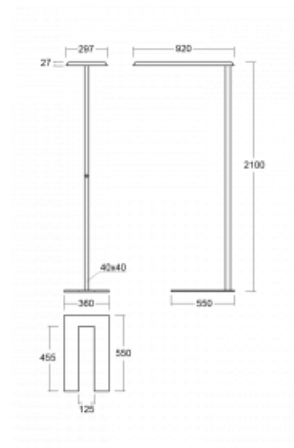

Svítidlo

Sineli

230-731I-15GHE/830, B

Obyčejným stojacím svítidlům už odzvonilo. Vytvořili jsme ideální designové svítidlo rodiny Sineli, které vám zajistí komfort při práci a zlepší vaši soustředěnost. Svítidla rodiny Sineli jsou určena jak k montáži na stůl, tak i k postavení volně do prostoru, díky čemuž můžete se svídky kdykoliv pohybovat dle vaší potřeby. Pevná konstrukce a váha zabraňuje náhodnému převrnutí a zajišťuje spolehlivou stabilitu. Sineli může svým tvarem připomínat kosmický koráb přilétající ze vzdálené galaxie, který může oživit jak vaši kancelář, zasedací místnost nebo soukromý byt.

Technický výkres

Typ montáže	Stojací
Typ vyzařování	Přímo-nepřímé
Tvar svítidla	Hranaté
Barva svítidla	Černá
Materiál	Hliník
Životnost	L80/B20 50 000 hodin
Záruka	60 měsíců
Popis svítidla	Svítidlo stojací
Popis zboží	Stojací svítidlo HO; flexošňůra EURO + vypínač
Rozměry	920 mm × 360 mm × 2100 mm
Hmotnost	16,4 kg
Světelný zdroj	LED MODUL
Druh optiky	Mikroprisma
Světelný tok*	8670 lm ± 10 %
Teplota chromatičnosti	3000 K teplá bílá
Měrný výkon	133 lm/W
MacAdam zdroje	3
Index podání barev	80
UGR max. X=4H Y=8H, ρ=70,50,20	17,1
Příkon svítidla	65,3 W ± 10 %
Zapojení svítidla	Předřadník nestmívatelný
Elektrické napětí	220-240V
Frekvence	50/60Hz