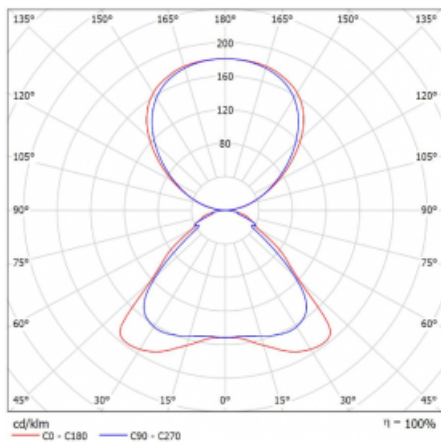

Technický výkres

Typ montáže	Stojací
Typ vyzařování	Přímo-nepřímé
Tvar svítidla	Hranaté
Barva svítidla	Černá
Materiál	Hliník
Životnost	L80/B20 50 000 hodin
Záruka	5 let
Popis svítidla	Svítidlo stojací
Popis zboží	Stojací svítidlo HO; flexošňůra EURO + vypínač
Rozměry	920 mm × 360 mm × 2100 mm
Hmotnost	16.4 kg
Světelný zdroj	LED MODUL
Druh optiky	Mikroprisma
Světelný tok*	8670 lm
Teplota chromatičnosti	3000 K teplá bílá
Měrný výkon	133 lm/W
MacAdam zdroje	3
Index podání barev	80
UGR max. X=4H Y=8H, ρ=70,50,20	17.1
Příkon svítidla*	65.3 W
Zapojení svítidla	ON/OFF
Elektrické napětí	220-240V
Frekvence	50/60Hz

 **IP 20**

*±10 %

Křivka

Ke stažení[Montážní návod](#)[Fotografie](#)