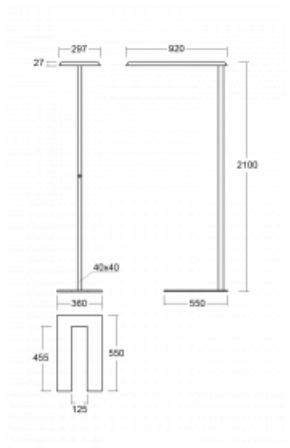

Svítidlo

Sineli

230-731I-15GHE/830, B

Obyčejným stojacím svítidlům už odzvonilo. Vytvořili jsme ideální designové svítidlo rodiny Sineli, které vám zajistí komfort při práci a zlepší vaši soustředěnost. Svítidla rodiny Sineli jsou určena jak k montáži na stůl, tak i k postavení volně do prostoru, díky čemuž můžete se svítidly kdykoliv pohybovat dle vaší potřeby. Pevná konstrukce a váha zabraňuje náhodnému převrnutí a zajišťuje spolehlivou stabilitu. Sineli může svým tvarem připomínat kosmický koráb přilétající ze vzdálené galaxie, který může oživit jak vaši kancelář, zasedací místnost nebo soukromý byt.

Technický výkres

Typ montáže	Stojací
Typ vyzařování	Přímo-nepřímé
Tvar svítidla	Hranaté
Barva svítidla	Černá
Materiál	Hliník
Životnost	L80/B20 50 000 hodin
Záruka	5 let
Popis svítidla	Svítidlo stojací
Popis zboží	Stojací svítidlo HO; flexošňůra EURO + vypínač
Rozměry	920 mm × 360 mm × 2100 mm
Hmotnost	16.4 kg
Světelný zdroj	LED MODUL
Druh optiky	Mikroprisma
Světelný tok*	8670 lm
Teplota chromatičnosti	3000 K teplá bílá
Měrný výkon	133 lm/W
MacAdam zdroje	3
Index podání barev	80
UGR max. X=4H Y=8H, ρ=70,50,20	17.1
Příkon svítidla*	65.3 W
Zapojení svítidla	ON/OFF
Elektrické napětí	220-240V
Frekvence	50/60Hz

 **IP 20**

*±10 %

Křivka

Ke stažení[Montážní návod](#)[Fotografie](#)