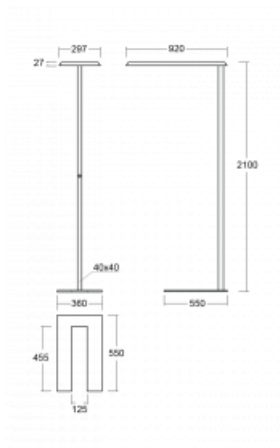

Svítidlo

Sineli

230-731I-15GHE/830, B

Obyčejným stojacím svítidlům už odzvonilo. Vytvořili jsme ideální designové svítidlo rodiny Sineli, které vám zajistí komfort při práci a zlepší vaši soustředěnost. Svítidla rodiny Sineli jsou určena jak k montáži na stůl, tak i k postavení volně do prostoru, díky čemuž můžete se svídky kdykoliv pohybovat dle vaší potřeby. Pevná konstrukce a váha zabraňuje náhodnému převrnutí a zajišťuje spolehlivou stabilitu. Sineli může svým tvarem připomínat kosmický koráb přilétající ze vzdálené galaxie, který může oživit jak vaši kancelář, zasedací místnost nebo soukromý byt.

Technický výkres

Typ montáže	Stojací
Typ vyzařování	Přímo-nepřímé
Tvar svítidla	Hranaté
Barva svítidla	Černá
Materiál	Hliník
Životnost	L80/B20 50 000 hodin
Záruka	5 let
Popis svítidla	Svítidlo stojací
Popis zboží	Stojací svítidlo HO; flexošňůra EURO + vypínač
Rozměry	920 mm × 360 mm × 2100 mm
Hmotnost	16.4 kg
Světelný zdroj	LED MODUL
Druh optiky	Mikroprisma
Světelný tok	8670 lm ± 10 %
Teplota chromatičnosti	3000 K teplá bílá
Měrný výkon	133 lm/W
MacAdam zdroje	3
Index podání barev	80
UGR max. X=4H Y=8H, ρ=70,50,20	17.1
Příkon svítidla	65.3 W ± 10 %
Zapojení svítidla	Předřadník nestmívatelný
Elektrické napětí	220-240V
Frekvence	50/60Hz

Křivka

Ke stažení

Montážní návod

Fotografie