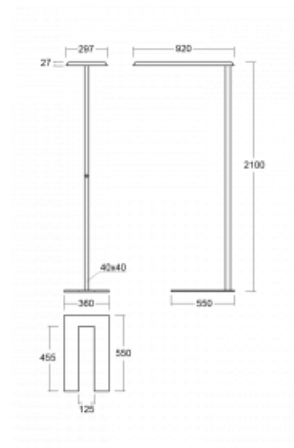

## Technický výkres

Typ montáže	Stojací
Typ vyzařování	Přímo-nepřímé
Tvar svítidla	Hranaté
Barva svítidla	Bílá
Materiál	Hliník
Životnost	L80/B20 50 000 hodin
Záruka	5 let
Popis svítidla	Svítidlo stojací
Popis zboží	Stojací svítidlo LO; flexošňůra EURO + tlačítko
Rozměry	920 mm × 360 mm × 2100 mm
Hmotnost	16.4 kg
Světelný zdroj	LED MODUL
Druh optiky	Mikroprisma
Světelný tok*	7000 lm
Teplota chromatičnosti	4000 K studená bílá
Měrný výkon	143 lm/W
MacAdam zdroje	3
Index podání barev	80
UGR max. X=4H Y=8H, ρ=70,50,20	16.3
Příkon svítidla*	48.8 W
Zapojení svítidla	Další druhy stmívání
Elektrické napětí	220-240V
Frekvence	50/60Hz