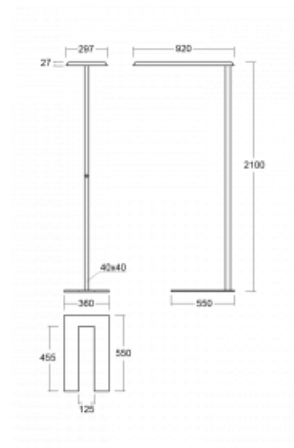

# Sineli

230-731I-15GGT/840, W

Obyčejným stojacím svídlům už odzvonilo. Vytvořili jsme ideální designové svítidlo rodiny Sineli, které vám zajistí komfort při práci a zlepší vaši soustředěnost. Svítidla rodiny Sineli jsou určena jak k montáži na stůl, tak i k postavení volně do prostoru, díky čemuž můžete se svídlidly kdykoliv pohybovat dle vaší potřeby. Pevná konstrukce a váha zabraňuje náhodnému převrnutí a zajišťuje spolehlivou stabilitu. Sineli může svým tvarem připomínat kosmický koráb přilétající ze vzdálené galaxie, který může oživit jak vaši kancelář, zasedací místnost nebo soukromý byt.

## Technický výkres

Typ montáže	Stojací
Typ vyzařování	Přímo-nepřímé
Tvar svítidla	Hranaté
Barva svítidla	Bílá
Materiál	Hliník
Životnost	L80/B20 50 000 hodin
Záruka	60 měsíců
Popis svítidla	Svítidlo stojací
Popis zboží	Stojací svítidlo LO; flexošňůra EURO + tlačítko
Rozměry	920 mm × 360 mm × 2100 mm
Hmotnost	16.4 kg
Světelný zdroj	LED MODUL
Druh optiky	Mikroprisma
Světelný tok*	7000 lm ± 10 %
Teplota chromatičnosti	4000 K studená bílá
Měrný výkon	143 lm/W
MacAdam zdroje	3
Index podání barev	80
UGR max. X=4H Y=8H, ρ=70,50,20	16.3
Příkon svítidla	48.8 W ± 10 %
Zapojení svítidla	Stmívatelné tlačítkem
Elektrické napětí	220-240V
Frekvence	50/60Hz