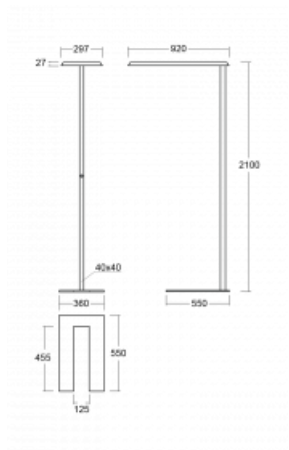

Svítidlo

Sineli

230-731I-15GGT/840, S

Obyčejným stojacím svítidlům už odzvonilo. Vytvořili jsme ideální designové svítidlo rodiny Sineli, které vám zajistí komfort při práci a zlepší vaši soustředěnost. Svítidla rodiny Sineli jsou určena jak k montáži na stůl, tak i k postavení volně do prostoru, díky čemuž můžete se svítidly kdykoliv pohybovat dle vaší potřeby. Pevná konstrukce a váha zabraňuje náhodnému převrnutí a zajišťuje spolehlivou stabilitu. Sineli může svým tvarem připomínat kosmický koráb přilétající ze vzdálené galaxie, který může oživit jak vaši kancelář, zasedací místnost nebo soukromý byt.

Technický výkres

Typ montáže	Stojací
Typ vyzařování	Přímo-nepřímé
Tvar svítidla	Hranaté
Barva svítidla	Stříbrná
Materiál	Hliník
Životnost	L80/B20 50 000 hodin
Záruka	5 let
Popis svítidla	Svítidlo stojací
Popis zboží	Stojací svítidlo LO; flexošňůra EURO + tlačítko
Rozměry	920 mm × 360 mm × 2100 mm
Světelný zdroj	LED MODUL
Druh optiky	Mikroprisma
Světelný tok	7000 lm ± 10 %
Teplota chromatičnosti	4000 K studená bílá
Měrný výkon	143 lm/W
MacAdam zdroje	3
Index podání barev	80
UGR max. X=4H Y=8H, ρ=70,50,20	16.3
Příkon svítidla	48.8 W ± 10 %
Zapojení svítidla	Stmívatelné tlačítkem
Elektrické napětí	220-240V
Frekvence	50/60Hz