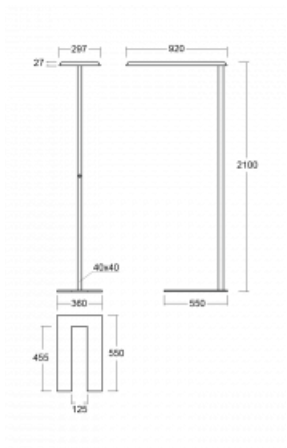

Svítidlo

Sineli

230-731I-15GGT/840, S

Obyčejným stojacím svítidlům už odzvonilo. Vytvořili jsme ideální designové svítidlo rodiny Sineli, které vám zajistí komfort při práci a zlepší vaši soustředěnost.

Svítidla rodiny Sineli jsou určena jak k montáži na stůl, tak i k postavení volně do prostoru, díky čemuž můžete se svítidly kdykoliv pohybovat dle vaší potřeby. Pevná konstrukce a váha zabraňuje náhodnému převrnutí a zajišťuje spolehlivou stabilitu. Sineli může svým tvarem připomínat kosmický koráb přilétající ze vzdálené galaxie, který může oživit jak vaši kancelář, zasedací místnost nebo soukromý byt.

Technický výkres

Typ montáže	Stojací
Typ vyzařování	Přímo-nepřímé
Tvar svítidla	Hranaté
Barva svítidla	Stříbrná
Materiál	Hliník
Životnost	L80/B20 50 000 hodin
Záruka	5 let
Popis svítidla	Svítidlo stojací
Popis zboží	Stojací svítidlo LO; flexošňůra EURO + tlačítko
Rozměry	920 mm × 360 mm × 2100 mm
Světelný zdroj	LED MODUL
Druh optiky	Mikroprisma
Světelný tok*	7000 lm
Teplota chromatičnosti	4000 K studená bílá
Měrný výkon	143 lm/W
MacAdam zdroje	3
Index podání barev	80
UGR max. X=4H Y=8H, ρ=70,50,20	16.3
Příkon svítidla*	48.8 W
Zapojení svítidla	Další druhy stmívání
Elektrické napětí	220-240V
Frekvence	50/60Hz

 **CE IP 20**

*±10 %

Křivka

Ke stažení

Montážní návod

Fotografie