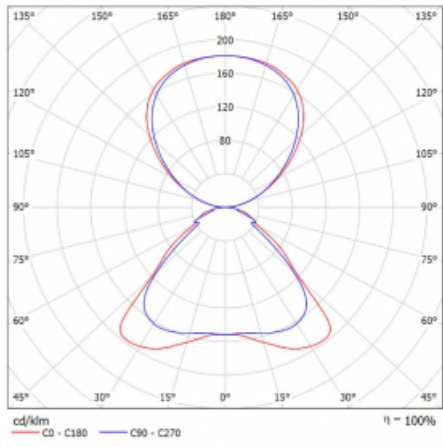

Technický výkres

Typ montáže	Stojací
Typ vyzařování	Přímo-nepřímé
Tvar svítidla	Hranaté
Barva svítidla	Stříbrná
Materiál	Hliník
Životnost	L80/B20 50 000 hodin
Záruka	5 let
Popis svítidla	Svítidlo stojací
Popis zboží	Stojací svítidlo LO; flexošňůra EURO + tlačítko
Rozměry	920 mm × 360 mm × 2100 mm
Světelný zdroj	LED MODUL
Druh optiky	Mikroprisma
Světelný tok*	7000 lm
Teplota chromatičnosti	4000 K studená bílá
Měrný výkon	143 lm/W
MacAdam zdroje	3
Index podání barev	80
UGR max. X=4H Y=8H, ρ=70,50,20	16.3
Příkon svítidla*	48.8 W
Zapojení svítidla	Další druhy stmívání
Elektrické napětí	220-240V
Frekvence	50/60Hz

 **CE IP 20**

*±10 %

Křivka

Ke stažení

Montážní návod

Fotografie