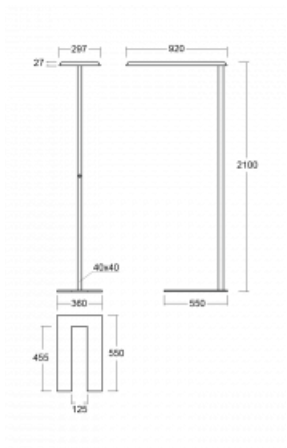

Svítidlo

Sineli

230-731I-15GGT/840, B

Obyčejným stojacím svítidlům už odzvonilo. Vytvořili jsme ideální designové svítidlo rodiny Sineli, které vám zajistí komfort při práci a zlepší vaši soustředěnost.

Svítidla rodiny Sineli jsou určena jak k montáži na stůl, tak i k postavení volně do prostoru, díky čemuž můžete se svítidly kdykoliv pohybovat dle vaší potřeby. Pevná konstrukce a váha zabraňuje náhodnému převrnutí a zajišťuje spolehlivou stabilitu. Sineli může svým tvarem připomínat kosmický koráb přilétající ze vzdálené galaxie, který může oživit jak vaši kancelář, zasedací místnost nebo soukromý byt.

Technický výkres

Typ montáže	Stojací
Typ vyzařování	Přímo-nepřímé
Tvar svítidla	Hranaté
Barva svítidla	Černá
Materiál	Hliník
Životnost	L80/B20 50 000 hodin
Záruka	5 let
Popis svítidla	Svítidlo stojací
Popis zboží	Stojací svítidlo LO; flexošňůra EURO + tlačítko
Rozměry	920 mm × 360 mm × 2100 mm
Světelný zdroj	LED MODUL
Druh optiky	Mikroprisma
Světelný tok*	7000 lm
Teplota chromatičnosti	4000 K studená bílá
Měrný výkon	143 lm/W
MacAdam zdroje	3
Index podání barev	80
UGR max. X=4H Y=8H, ρ=70,50,20	16.3
Příkon svítidla*	48.8 W
Zapojení svítidla	Další druhy stmívání
Elektrické napětí	220-240V
Frekvence	50/60Hz

 **CE IP 20**

*±10 %

Křivka

Ke stažení[Montážní návod](#)[Fotografie](#)