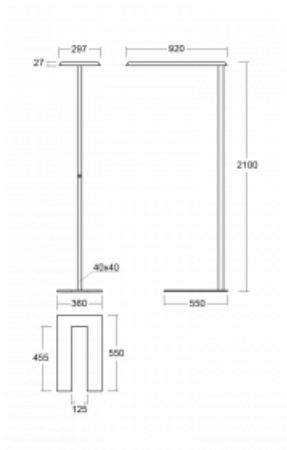

Svítidlo

Sineli

230-731I-15GGT/840, B

Obyčejným stojacím svítidlům už odzvonilo. Vytvořili jsme ideální designové svítidlo rodiny Sineli, které vám zajistí komfort při práci a zlepší vaši soustředěnost. Svítidla rodiny Sineli jsou určena jak k montáži na stůl, tak i k postavení volně do prostoru, díky čemuž můžete se svítidly kdykoliv pohybovat dle vaší potřeby. Pevná konstrukce a váha zabraňuje náhodnému převrnutí a zajišťuje spolehlivou stabilitu. Sineli může svým tvarem připomínat kosmický koráb přilétající ze vzdálené galaxie, který může oživit jak vaši kancelář, zasedací místnost nebo soukromý byt.

Technický výkres

Typ montáže	Stojací
Typ vyzařování	Přímo-nepřímé
Tvar svítidla	Hranaté
Barva svítidla	Černá
Materiál	Hliník
Životnost	L80/B20 50 000 hodin
Záruka	5 let
Popis svítidla	Svítidlo stojací
Popis zboží	Stojací svítidlo LO; flexošňůra EURO + tlačítko
Rozměry	920 mm × 360 mm × 2100 mm
Světelný zdroj	LED MODUL
Druh optiky	Mikroprisma
Světelný tok	7000 lm ± 10 %
Teplota chromatičnosti	4000 K studená bílá
Měrný výkon	143 lm/W
MacAdam zdroje	3
Index podání barev	80
UGR max. X=4H Y=8H, ρ=70,50,20	16.3
Příkon svítidla	48.8 W ± 10 %
Zapojení svítidla	Stmívatelné tlačítkem
Elektrické napětí	220-240V
Frekvence	50/60Hz