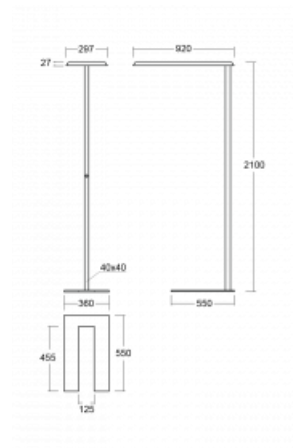

Svítidlo

Sineli

230-731I-15GGT/830, W

Obyčejným stojacím svídlům už odzvonilo. Vytvořili jsme ideální designové svítidlo rodiny Sineli, které vám zajistí komfort při práci a zlepší vaši soustředěnost. Svítidla rodiny Sineli jsou určena jak k montáži na stůl, tak i k postavení volně do prostoru, díky čemuž můžete se svídlidly kdykoliv pohybovat dle vaší potřeby. Pevná konstrukce a váha zabraňuje náhodnému převrnutí a zajišťuje spolehlivou stabilitu. Sineli může svým tvarem připomínat kosmický koráb přilétající ze vzdálené galaxie, který může oživit jak vaši kancelář, zasedací místnost nebo soukromý byt.

Technický výkres

Typ montáže	Stojací
Typ vyzařování	Přímo-nepřímé
Tvar svítidla	Hranaté
Barva svítidla	Bílá
Materiál	Hliník
Životnost	L80/B20 50 000 hodin
Záruka	60 měsíců
Popis svítidla	Svítidlo stojací
Popis zboží	Stojací svítidlo LO; flexošňůra EURO + tlačítko
Rozměry	920 mm × 360 mm × 2100 mm
Hmotnost	16.4 kg
Světelný zdroj	LED MODUL
Druh optiky	Mikroprisma
Světelný tok*	6650 lm ± 10 %
Teplota chromatičnosti	3000 K teplá bílá
Měrný výkon	136 lm/W
MacAdam zdroje	3
Index podání barev	80
UGR max. X=4H Y=8H, ρ=70,50,20	16.1
Příkon svítidla	48.8 W ± 10 %
Zapojení svítidla	Stmívatelné tlačítkem
Elektrické napětí	220-240V
Frekvence	50/60Hz