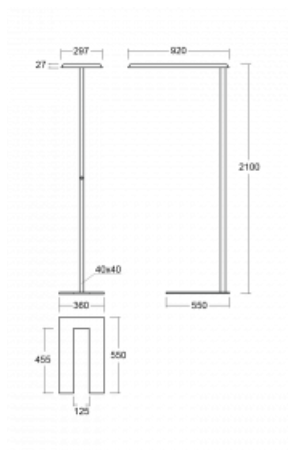

## Technický výkres

Typ montáže	Stojací
Typ vyzařování	Přímo-nepřímé
Tvar svítidla	Hranaté
Barva svítidla	Bílá
Materiál	Hliník
Životnost	L80/B20 50 000 hodin
Záruka	5 let
Popis svítidla	Svítidlo stojací
Popis zboží	Stojací svítidlo LO; flexošňůra EURO + tlačítko
Rozměry	920 mm × 360 mm × 2100 mm
Hmotnost	16.4 kg
Světelný zdroj	LED MODUL
Druh optiky	Mikroprisma
Světelný tok*	6650 lm
Teplota chromatičnosti	3000 K teplá bílá
Měrný výkon	136 lm/W
MacAdam zdroje	3
Index podání barev	80
UGR max. X=4H Y=8H, ρ=70,50,20	16.1
Příkon svítidla*	48.8 W
Zapojení svítidla	Další druhy stmívání
Elektrické napětí	220-240V
Frekvence	50/60Hz