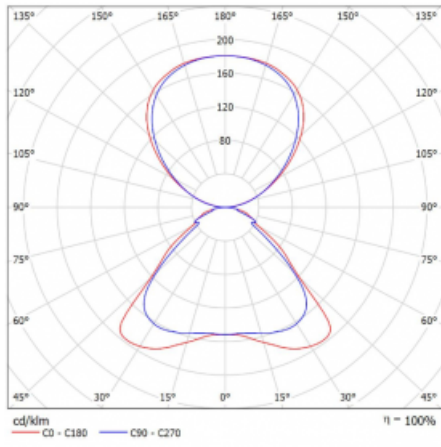

Technický výkres

Typ montáže	Stojací
Typ vyzařování	Přímo-nepřímé
Tvar svítidla	Hranaté
Barva svítidla	Stříbrná
Materiál	Hliník
Životnost	L80/B20 50 000 hodin
Záruka	60 měsíců
Popis svítidla	Svítidlo stojací
Popis zboží	Stojací svítidlo LO; flexošňůra EURO + tlačítko
Rozměry	920 mm × 360 mm × 2100 mm
Hmotnost	16.4 kg
Světelný zdroj	LED MODUL
Druh optiky	Mikroprisma
Světelný tok*	6650 lm ± 10 %
Teplota chromatičnosti	3000 K teplá bílá
Měrný výkon	136 lm/W
MacAdam zdroje	3
Index podání barev	80
UGR max. X=4H Y=8H, ρ=70,50,20	16.1
Příkon svítidla	48.8 W ± 10 %
Zapojení svítidla	Stmívatelné tlačítkem
Elektrické napětí	220-240V
Frekvence	50/60Hz

  IP 20

Křivka

Ke stažení

Montážní návod

Fotografie