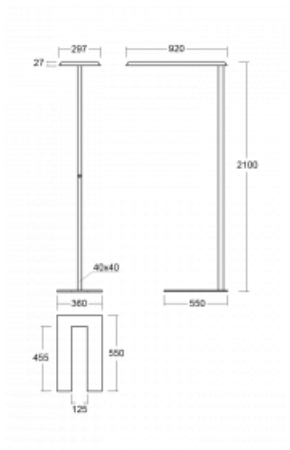

Svítidlo

Sineli

230-731I-15GGT/830, S

Obyčejným stojacím svítidlům už odzvonilo. Vytvořili jsme ideální designové svítidlo rodiny Sineli, které vám zajistí komfort při práci a zlepší vaši soustředěnost. Svítidla rodiny Sineli jsou určena jak k montáži na stůl, tak i k postavení volně do prostoru, díky čemuž můžete se svítildy kdykoliv pohybovat dle vaší potřeby. Pevná konstrukce a váha zabraňuje náhodnému převrnutí a zajišťuje spolehlivou stabilitu. Sineli může svým tvarem připomínat kosmický koráb přilétající ze vzdálené galaxie, který může oživit jak vaši kancelář, zasedací místnost nebo soukromý byt.

Technický výkres

Typ montáže	Stojací
Typ vyzařování	Přímo-nepřímé
Tvar svítidla	Hranaté
Barva svítidla	Stříbrná
Materiál	Hliník
Životnost	L80/B20 50 000 hodin
Záruka	5 let
Popis svítidla	Svítidlo stojací
Popis zboží	Stojací svítidlo LO; flexošňůra EURO + tlačítko
Rozměry	920 mm × 360 mm × 2100 mm
Hmotnost	16.4 kg
Světelný zdroj	LED MODUL
Druh optiky	Mikroprisma
Světelný tok*	6650 lm
Teplota chromatičnosti	3000 K teplá bílá
Měrný výkon	136 lm/W
MacAdam zdroje	3
Index podání barev	80
UGR max. X=4H Y=8H, ρ=70,50,20	16.1
Příkon svítidla*	48.8 W
Zapojení svítidla	Další druhy stmívání
Elektrické napětí	220-240V
Frekvence	50/60Hz

 **CE** IP 20

*±10 %

Křivka

Ke stažení[Montážní návod](#)[Fotografie](#)