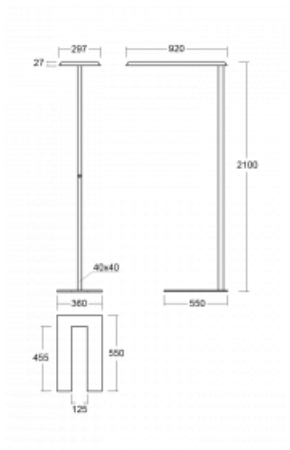

Svítidlo

Sineli

230-731I-15GGT/830, S

Obyčejným stojacím svídlům už odzvonilo. Vytvořili jsme ideální designové svítidlo rodiny Sineli, které vám zajistí komfort při práci a zlepší vaši soustředěnost. Svítidla rodiny Sineli jsou určena jak k montáži na stůl, tak i k postavení volně do prostoru, díky čemuž můžete se svítlidly kdykoliv pohybovat dle vaší potřeby. Pevná konstrukce a váha zabraňuje náhodnému převrnutí a zajišťuje spolehlivou stabilitu. Sineli může svým tvarem připomínat kosmický koráb přilétající ze vzdálené galaxie, který může oživit jak vaši kancelář, zasedací místnost nebo soukromý byt.

Technický výkres

Typ montáže	Stojací
Typ vyzařování	Přímo-nepřímé
Tvar svítidla	Hranaté
Barva svítidla	Stříbrná
Materiál	Hliník
Životnost	L80/B20 50 000 hodin
Záruka	60 měsíců
Popis svítidla	Svítidlo stojací
Popis zboží	Stojací svítidlo LO; flexošňůra EURO + tlačítko
Rozměry	920 mm × 360 mm × 2100 mm
Hmotnost	16.4 kg
Světelný zdroj	LED MODUL
Druh optiky	Mikroprisma
Světelný tok*	6650 lm ± 10 %
Teplota chromatičnosti	3000 K teplá bílá
Měrný výkon	136 lm/W
MacAdam zdroje	3
Index podání barev	80
UGR max. X=4H Y=8H, ρ=70,50,20	16.1
Příkon svítidla	48.8 W ± 10 %
Zapojení svítidla	Stmívatelné tlačítkem
Elektrické napětí	220-240V
Frekvence	50/60Hz

  IP 20

Křivka

Ke stažení

Montážní návod

Fotografie