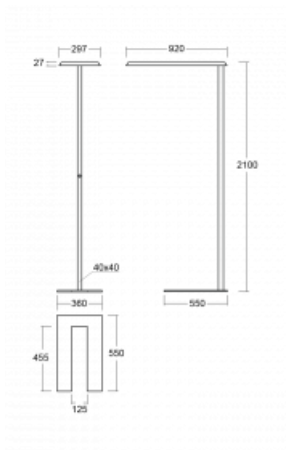

## Technický výkres

Typ montáže	Stojací
Typ vyzařování	Přímo-nepřímé
Tvar svítidla	Hranaté
Barva svítidla	Černá
Materiál	Hliník
Životnost	L80/B20 50 000 hodin
Záruka	5 let
Popis svítidla	Svítidlo stojací
Popis zboží	Stojací svítidlo LO; flexošňůra EURO + tlačítko
Rozměry	920 mm × 360 mm × 2100 mm
Hmotnost	16.4 kg
Světelný zdroj	LED MODUL
Druh optiky	Mikroprisma
Světelný tok*	6650 lm
Teplota chromatičnosti	3000 K teplá bílá
Měrný výkon	129 lm/W
MacAdam zdroje	3
Index podání barev	80
UGR max. X=4H Y=8H, ρ=70,50,20	16.1
Příkon svítidla*	51.7 W
Zapojení svítidla	Další druhy stmívání
Elektrické napětí	220-240V
Frekvence	50/60Hz