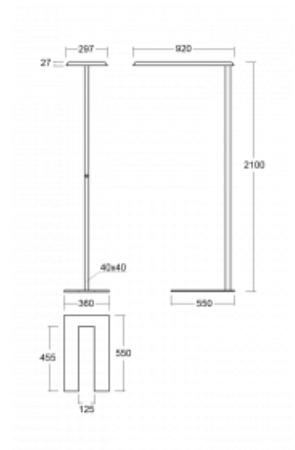

Svítidlo

Sineli

230-731I-15GGT/830, B

Obyčejným stojacím svídlům už odzvonilo. Vytvořili jsme ideální designové svítidlo rodiny Sineli, které vám zajistí komfort při práci a zlepší vaši soustředěnost. Svítidla rodiny Sineli jsou určena jak k montáži na stůl, tak i k postavení volně do prostoru, díky čemuž můžete se svítlidly kdykoliv pohybovat dle vaší potřeby. Pevná konstrukce a váha zabraňuje náhodnému převrnutí a zajišťuje spolehlivou stabilitu. Sineli může svým tvarem připomínat kosmický koráb přilétající ze vzdálené galaxie, který může oživit jak vaši kancelář, zasedací místnost nebo soukromý byt.

Technický výkres

Typ montáže	Stojací
Typ vyzařování	Přímo-nepřímé
Tvar svítidla	Hranaté
Barva svítidla	Černá
Materiál	Hliník
Životnost	L80/B20 50 000 hodin
Záruka	60 měsíců
Popis svítidla	Svítidlo stojací
Popis zboží	Stojací svítidlo LO; flexošňůra EURO + tlačítko
Rozměry	920 mm × 360 mm × 2100 mm
Hmotnost	16.4 kg
Světelný zdroj	LED MODUL
Druh optiky	Mikroprisma
Světelný tok*	6650 lm ± 10 %
Teplota chromatičnosti	3000 K teplá bílá
Měrný výkon	129 lm/W
MacAdam zdroje	3
Index podání barev	80
UGR max. X=4H Y=8H, ρ=70,50,20	16.1
Příkon svítidla	51.7 W ± 10 %
Zapojení svítidla	Stmívatelné tlačítkem
Elektrické napětí	220-240V
Frekvence	50/60Hz