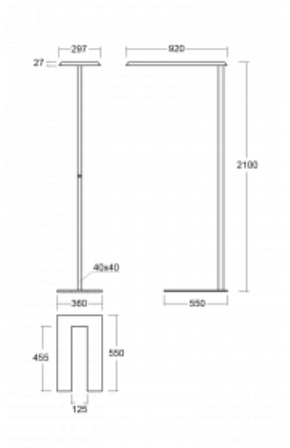

**Technický výkres**

Typ montáže	Stojací
Typ vyzařování	Přímo-nepřímé
Tvar svítidla	Hranaté
Barva svítidla	Bílá
Materiál	Hliník
Životnost	L80/B20 50 000 hodin
Záruka	5 let
Popis svítidla	Svítidlo stojací
Popis zboží	Stojací svítidlo LO; flexošňůra EURO + tlačítko+senzor
Rozměry	920 mm × 360 mm × 2100 mm
Hmotnost	16.4 kg
Světelný zdroj	LED MODUL
Druh optiky	Mikroprisma
Světelný tok*	7000 lm
Teplota chromatičnosti	4000 K studená bílá
Měrný výkon	135 lm/W
MacAdam zdroje	3
Index podání barev	80
UGR max. X=4H Y=8H, ρ=70,50,20	16.3
Příkon svítidla*	51.7 W
Zapojení svítidla	DALI + čidlo
Elektrické napětí	220-240V
Frekvence	50/60Hz