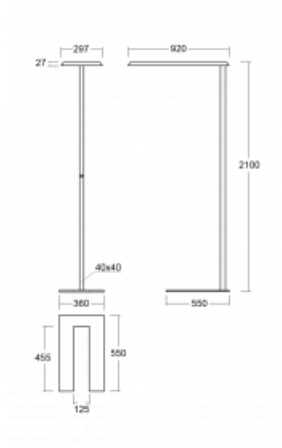

Svítidlo

Sineli

230-731I-15GGP/840, W

Obyčejným stojacím svítidlům už odzvonilo. Vytvořili jsme ideální designové svítidlo rodiny Sineli, které vám zajistí komfort při práci a zlepší vaši soustředěnost. Svítidla rodiny Sineli jsou určena jak k montáži na stůl, tak i k postavení volně do prostoru, díky čemuž můžete se svítildy kdykoliv pohybovat dle vaší potřeby. Pevná konstrukce a váha zabraňuje náhodnému převrnutí a zajišťuje spolehlivou stabilitu. Sineli může svým tvarem připomínat kosmický koráb přilétající ze vzdálené galaxie, který může oživit jak vaši kancelář, zasedací místnost nebo soukromý byt.

Technický výkres

Typ montáže	Stojací
Typ vyzařování	Přímo-nepřímé
Tvar svítidla	Hranaté
Barva svítidla	Bílá
Materiál	Hliník
Životnost	L80/B20 50 000 hodin
Záruka	60 měsíců
Popis svítidla	Svítidlo stojací
Popis zboží	Stojací svítidlo LO; flexošňůra EURO + tlačítko+senzor
Rozměry	920 mm × 360 mm × 2100 mm
Hmotnost	16.4 kg
Světelný zdroj	LED MODUL
Druh optiky	Mikroprisma
Světelný tok*	7000 lm ± 10 %
Teplota chromatičnosti	4000 K studená bílá
Měrný výkon	135 lm/W
MacAdam zdroje	3
Index podání barev	80
UGR max. X=4H Y=8H, ρ=70,50,20	16.3
Příkon svítidla	51.7 W ± 10 %
Zapojení svítidla	Čidlo a elektronický předřadník
Elektrické napětí	220-240V
Frekvence	50/60Hz