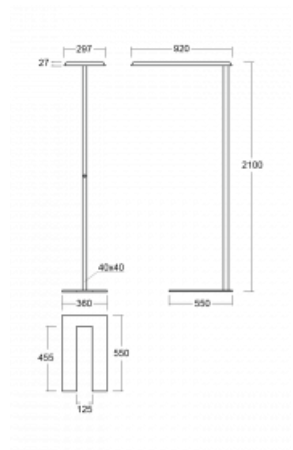

## Technický výkres

Typ montáže	Stojací
Typ vyzařování	Přímo-nepřímé
Tvar svítidla	Hranaté
Barva svítidla	Stříbrná
Materiál	Hliník
Životnost	L80/B20 50 000 hodin
Záruka	60 měsíců
Popis svítidla	Svítidlo stojací
Popis zboží	Stojací svítidlo LO; flexošňůra EURO + tlačítko+senzor
Rozměry	920 mm × 360 mm × 2100 mm
Hmotnost	16.4 kg
Světelný zdroj	LED MODUL
Druh optiky	Mikroprisma
Světelný tok*	7000 lm ± 10 %
Teplota chromatičnosti	4000 K studená bílá
Měrný výkon	135 lm/W
MacAdam zdroje	3
Index podání barev	80
UGR max. X=4H Y=8H, ρ=70,50,20	16.3
Příkon svítidla	51.7 W ± 10 %
Zapojení svítidla	Čidlo a elektronický předřadník
Elektrické napětí	220-240V
Frekvence	50/60Hz