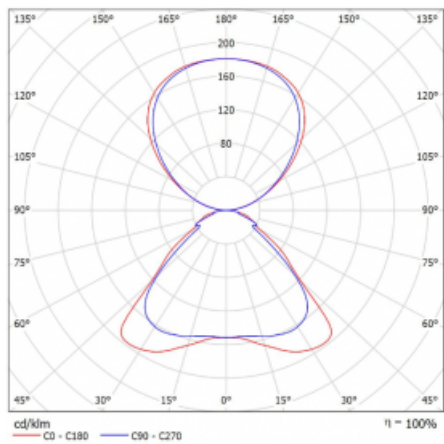

## Technický výkres

Typ montáže	Stojací
Typ vyzařování	Přímo-nepřímé
Tvar svítidla	Hranaté
Barva svítidla	Stříbrná
Materiál	Hliník
Životnost	L80/B20 50 000 hodin
Záruka	60 měsíců
Popis svítidla	Svítidlo stojací
Popis zboží	Stojací svítidlo LO; flexošňůra EURO + tlačítko+senzor
Rozměry	920 mm × 360 mm × 2100 mm
Hmotnost	16.4 kg
Světelný zdroj	LED MODUL
Druh optiky	Mikroprisma
Světelný tok*	7000 lm ± 10 %
Teplota chromatičnosti	4000 K studená bílá
Měrný výkon	135 lm/W
MacAdam zdroje	3
Index podání barev	80
UGR max. X=4H Y=8H, ρ=70,50,20	16.3
Příkon svítidla	51.7 W ± 10 %
Zapojení svítidla	Čidlo a elektronický předřadník
Elektrické napětí	220-240V
Frekvence	50/60Hz