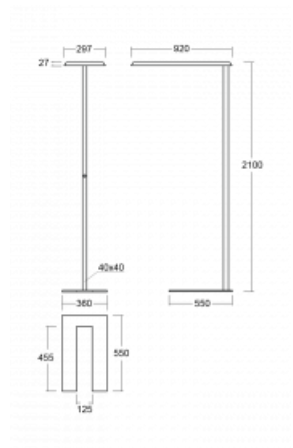

Svítidlo

Sineli

230-731I-15GGP/840, B

Obyčejným stojacím svítidlům už odzvonilo. Vytvořili jsme ideální designové svítidlo rodiny Sineli, které vám zajistí komfort při práci a zlepší vaši soustředěnost. Svítidla rodiny Sineli jsou určena jak k montáži na stůl, tak i k postavení volně do prostoru, díky čemuž můžete se svítidly kdykoliv pohybovat dle vaší potřeby. Pevná konstrukce a váha zabraňuje náhodnému převrnutí a zajišťuje spolehlivou stabilitu. Sineli může svým tvarem připomínat kosmický koráb přilétající ze vzdálené galaxie, který může oživit jak vaši kancelář, zasedací místnost nebo soukromý byt.

Technický výkres

Typ montáže	Stojací
Typ vyzařování	Přímo-nepřímé
Tvar svítidla	Hranaté
Barva svítidla	Černá
Materiál	Hliník
Životnost	L80/B20 50 000 hodin
Záruka	5 let
Popis svítidla	Svítidlo stojací
Popis zboží	Stojací svítidlo LO; flexošňůra EURO + tlačítko+senzor
Rozměry	920 mm × 360 mm × 2100 mm
Hmotnost	16.4 kg
Světelný zdroj	LED MODUL
Druh optiky	Mikroprisma
Světelný tok*	7000 lm
Teplota chromatičnosti	4000 K studená bílá
Měrný výkon	135 lm/W
MacAdam zdroje	3
Index podání barev	80
UGR max. X=4H Y=8H, ρ=70,50,20	16.3
Příkon svítidla*	51.7 W
Zapojení svítidla	DALI + čidlo
Elektrické napětí	220-240V
Frekvence	50/60Hz